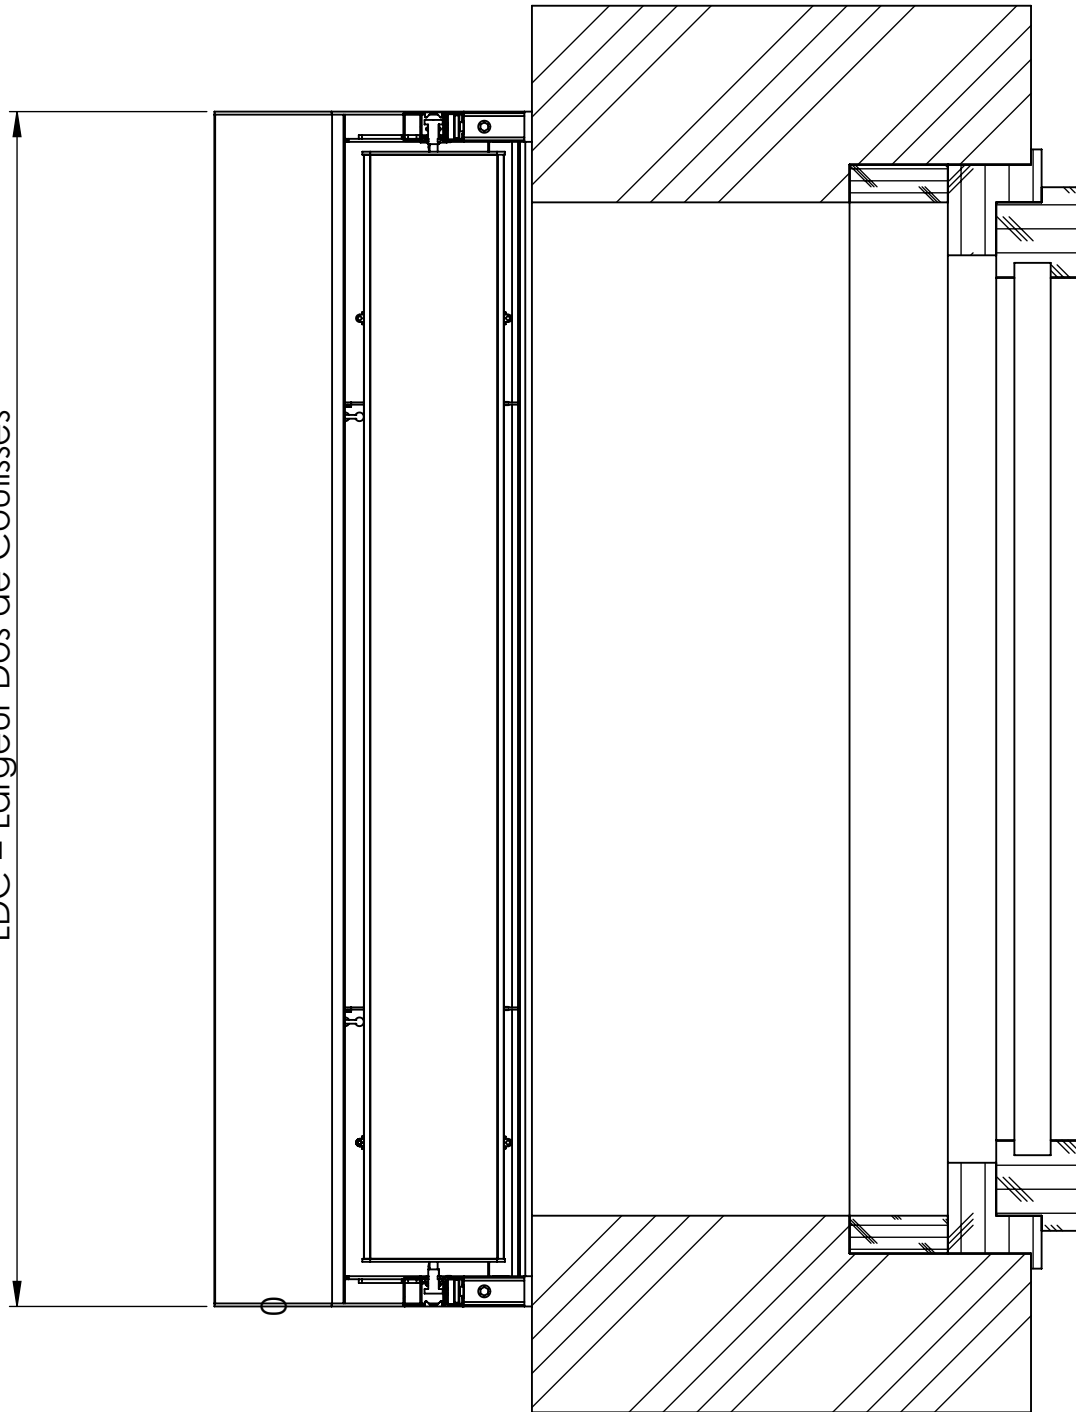

LDC = Largeur Dos de Coulisses

VB-XR15ESP-S-4

Ech.
1:5

Désignation :

VBSO - Tablier PX90Z

14/04/2014

DEBRAY E

PROFALUX
volets roulants

74 300 THYEZ - Tél. 04 50 98 42 27