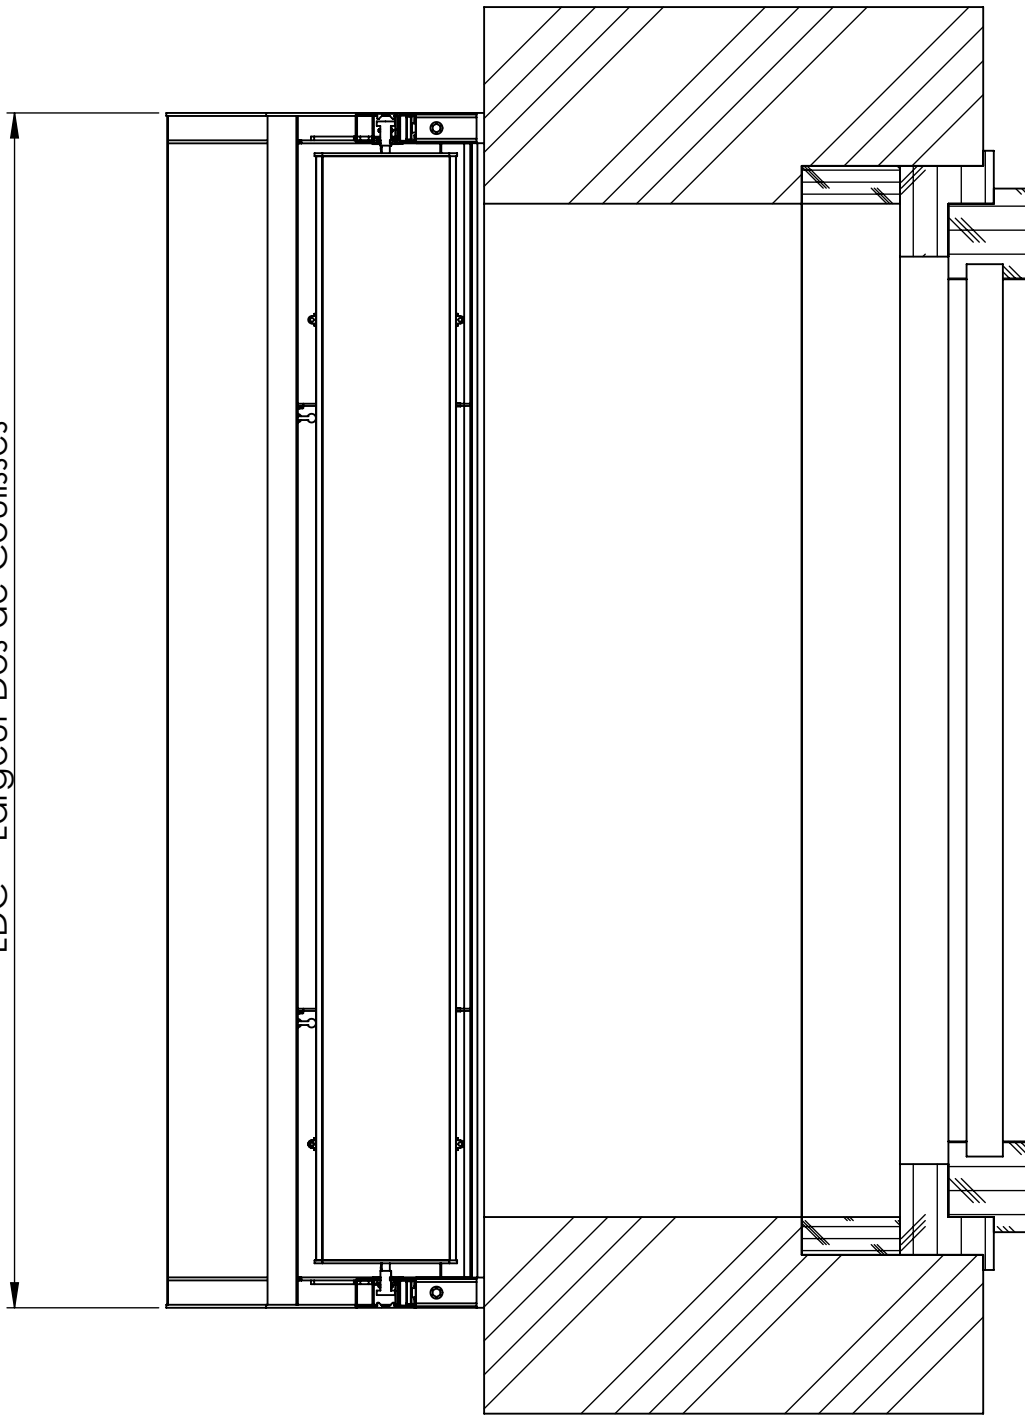

LDC = Largeur Dos de Coulisses

VB-XR13ESP-S-4

Ech.
1:5

Désignation :

VBSO - Tablier PX90Z

12/04/2021

DEBRAY E

PROFALUX
volets roulants

74 300 THYEZ - Tél. 04 50 98 42 27