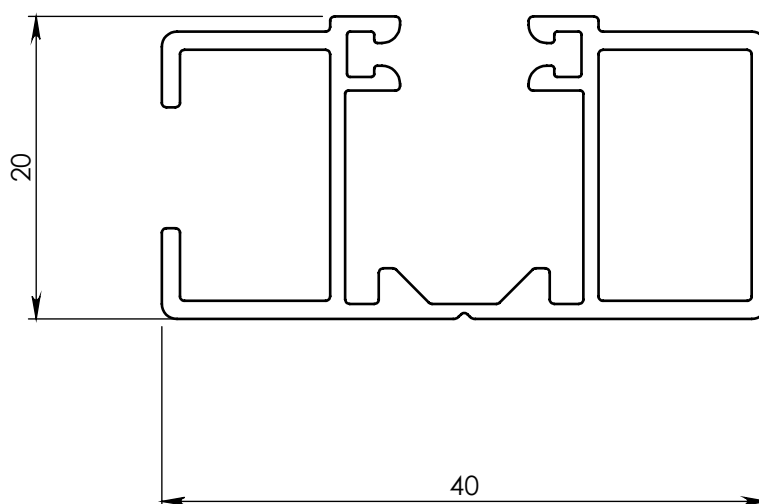

Echelle 1:1

COU-20

Ech.
2:1

Désignation :

Coulisse C20 allégée

PROFALUX
volets roulants

24/09/2013

DEPOIZIER F

74 300 THYEZ - Tél. 04 50 98 42 27