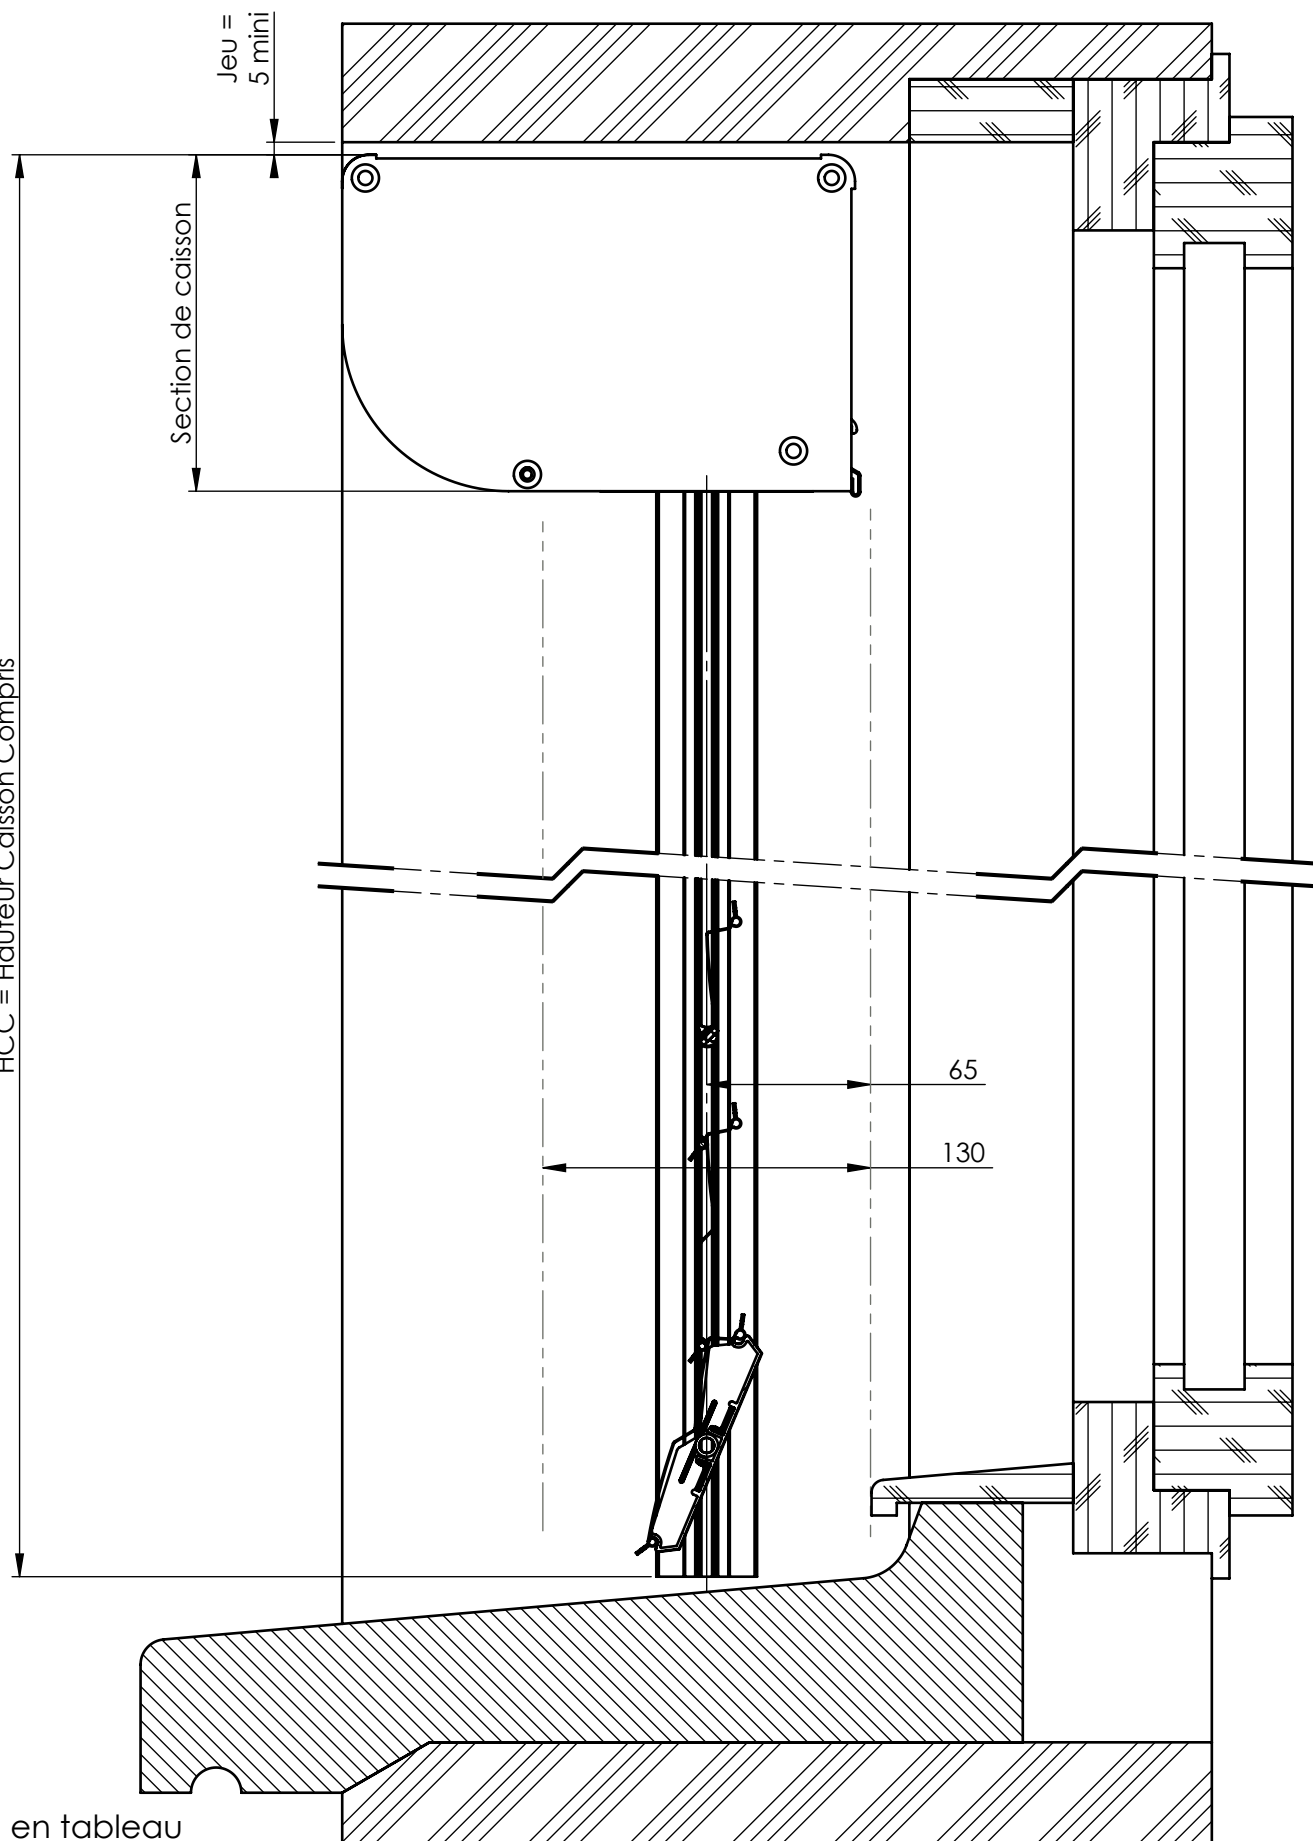

VB-ER13ESSP-C-4

Ech.
1:3

Désignation :

BSOPX - Tablier PX90Z

21/07/2022

DEBRAY E

 **PROFALUX**
 Protection extérieure et confort intérieur
 74 300 THYEZ - Tél. 04 50 98 42 27

C:\Users\vedebay\Desktop\Coupes VBSO\

HCC = Hauteur Caisson Compris

VB-ER13ESSP-C-1

Ech.
1:3

Désignation :

BSOPX - Tablier PX90Z

21/07/2022

DEBRAY E

PROFALUX