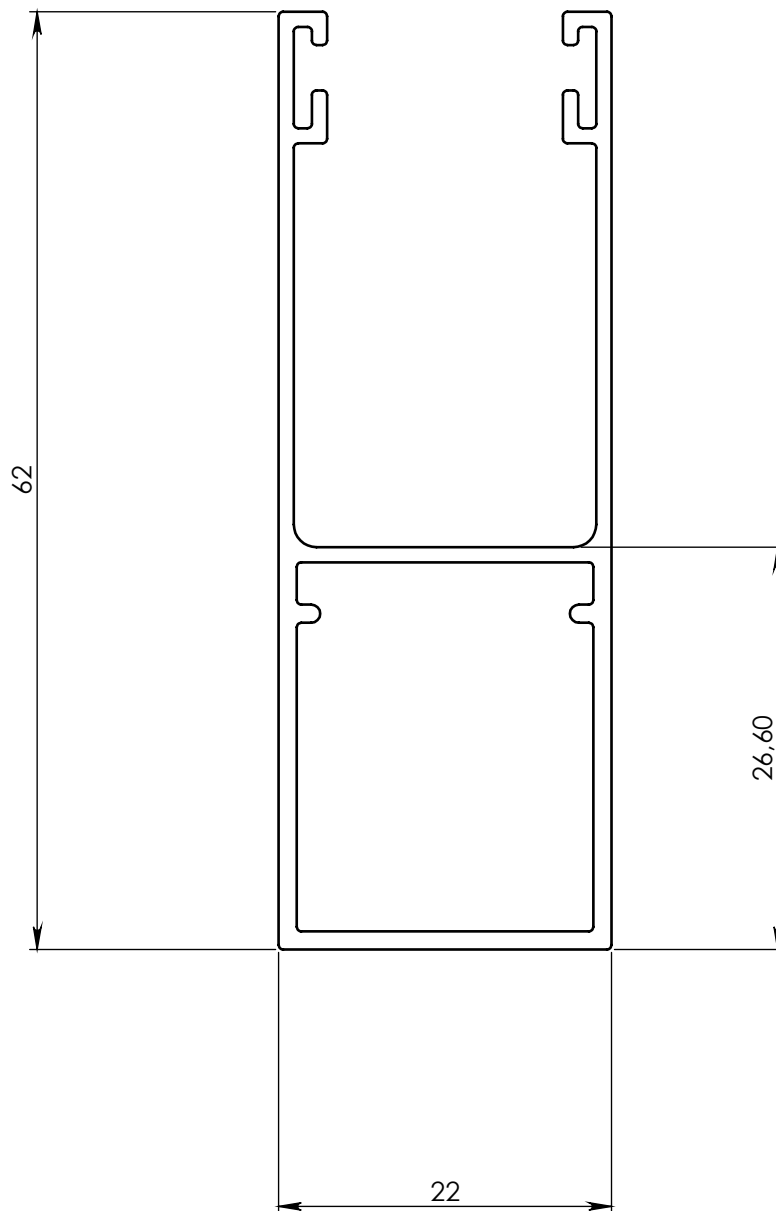

COU-62M

Ech.
2:1

Désignation :

Coulisse C62M allégée

24/09/2013

DEPOIZIER F

PROFALUX
volets roulants

74 300 THYEZ - Tél. 04 50 98 42 27