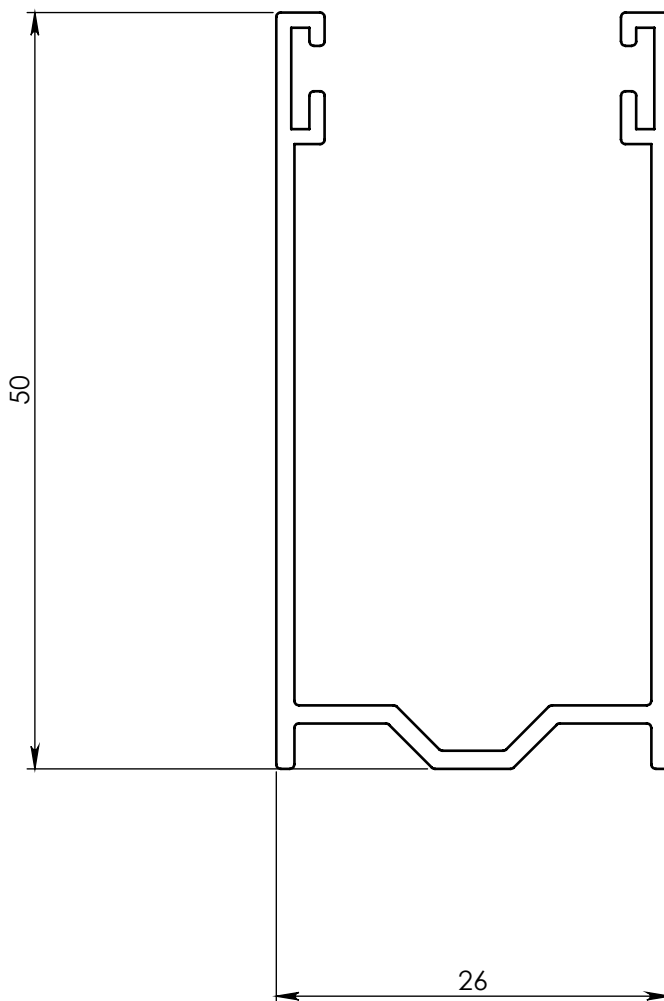

COU-50M

Ech.
2:1

Désignation :

Coulisse C50 allégée

PROFALUX
volets roulants

24/09/2013

DEPOIZIER F

74 300 THYEZ - Tél. 04 50 98 42 27