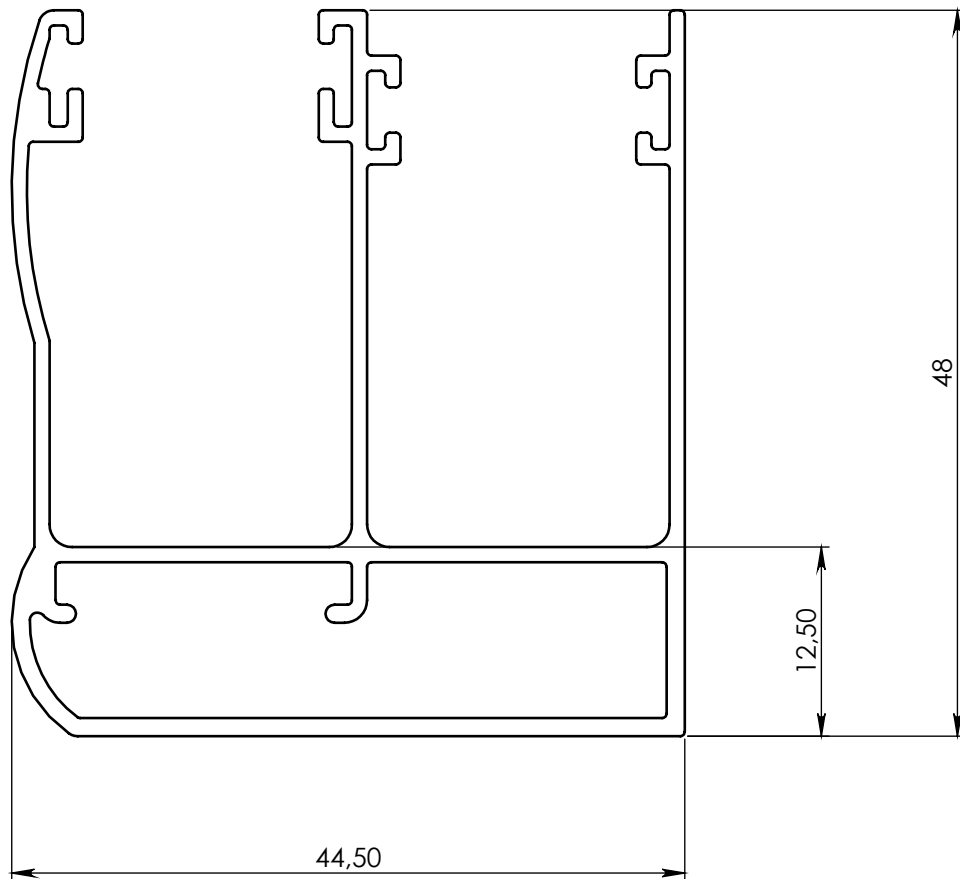

COU-48DM

Ech.
2:1

Désignation :

Coulisse C48D allégée

PROFALUX
volets roulants

24/09/2013

DEPOIZIER F

74 300 THYEZ - Tél. 04 50 98 42 27