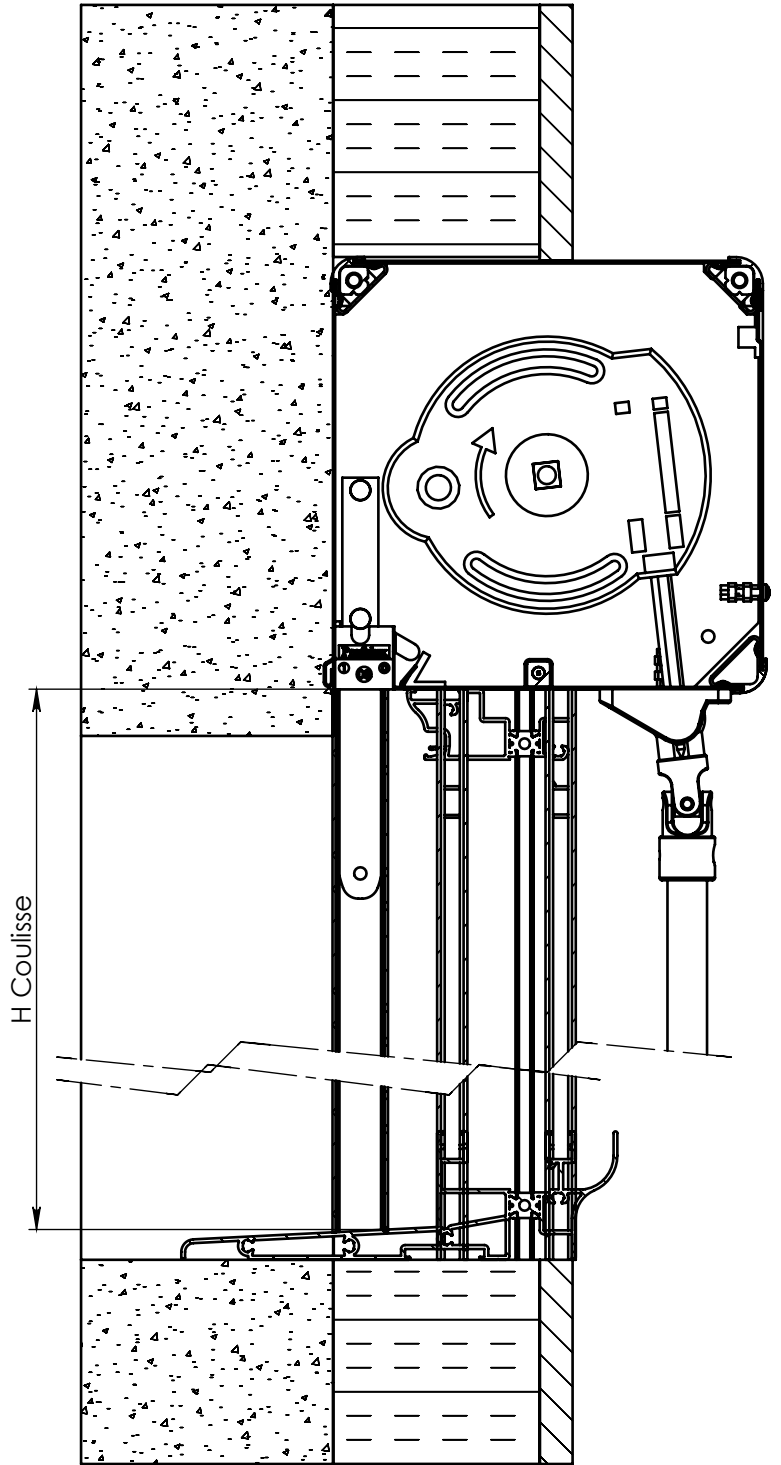

sortie à 45° basse

C				F				
B				E				
A	Création			D				
Ind	Modifications		Date	Par	Ind	Modifications	Date	Par

	A4	Tolérances générales	Diamètre		Traitement		 Profalux VOILETS ROULANTS 74 300 THYEZ - Tél. 04 50 98 42 27
ECHELLE	1:3		Longueur		Couleur		
MATIERE			Rugosité		Dessiné par	SAILLARD F	
				Date	08/06/2009		

Désignation : Enroulement intérieur Volet BLOC BAIE manoeuvre TO-MAN-TRB Section 170 - Vue en coupe						IND.
						A
Numéro :