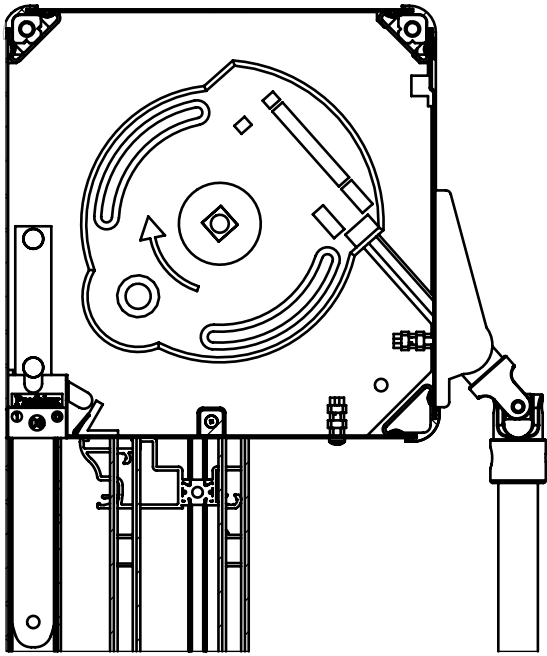

sortie à 45°