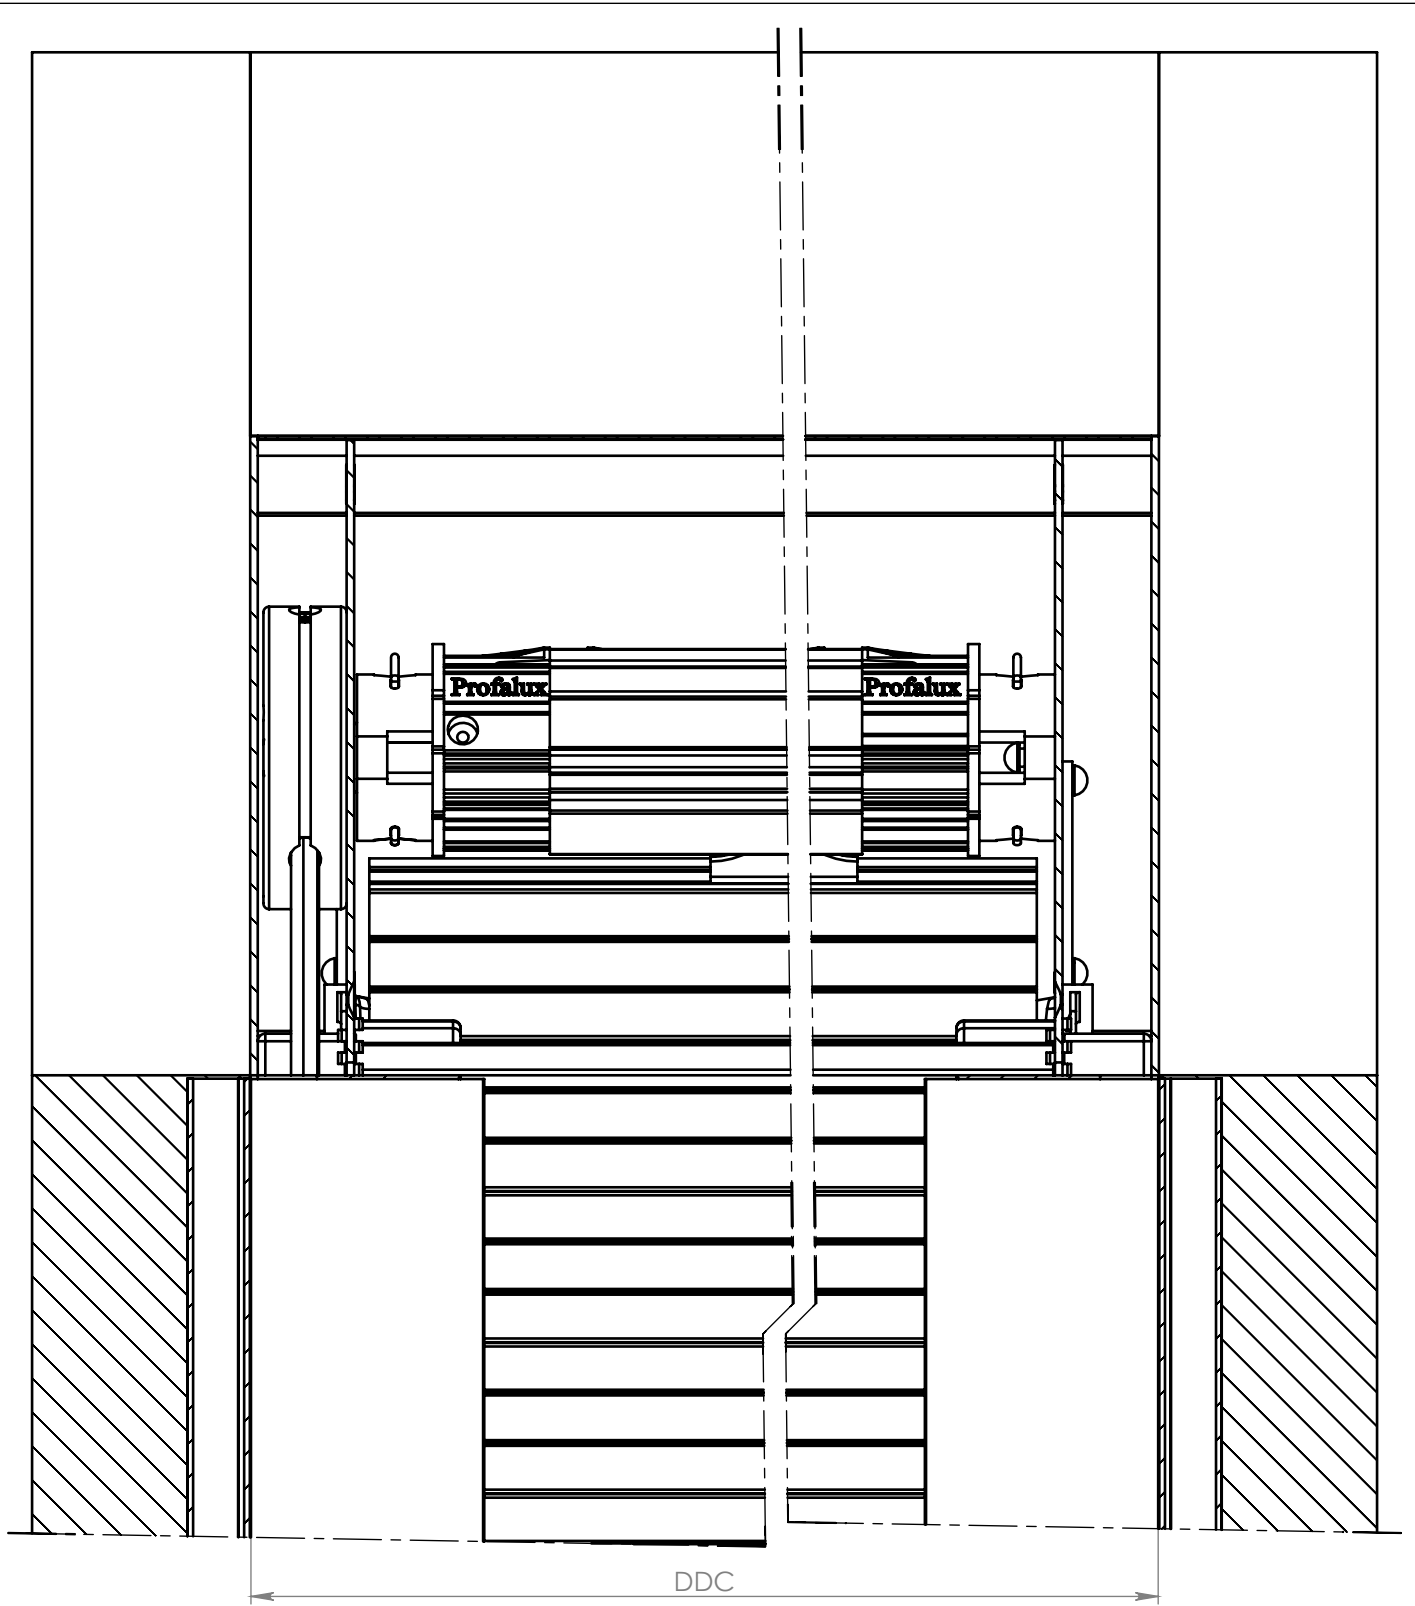

C				F			
B				E			
A	Création			D			
Ind	Modifications		Date	Par	Ind	Modifications	Date
	A4 1:2	Tolérances générales	Diamètre		Traitement		 VOILETS ROULANTS 74 300 THYEZ - Tél. 04 50 98 42 27
			Longueur		Couleur		
ECHELLE		Rugosité		Dessiné par	SAILLARD F		
MATIERE				Date	08/06/2009		
Désignation :						IND. A	
Enroulement intérieur Volet BLOC BAIE manœuvre TO-MAN-TRC Section 170 - Vue de face						BB-EI17TOC-F Numéro :