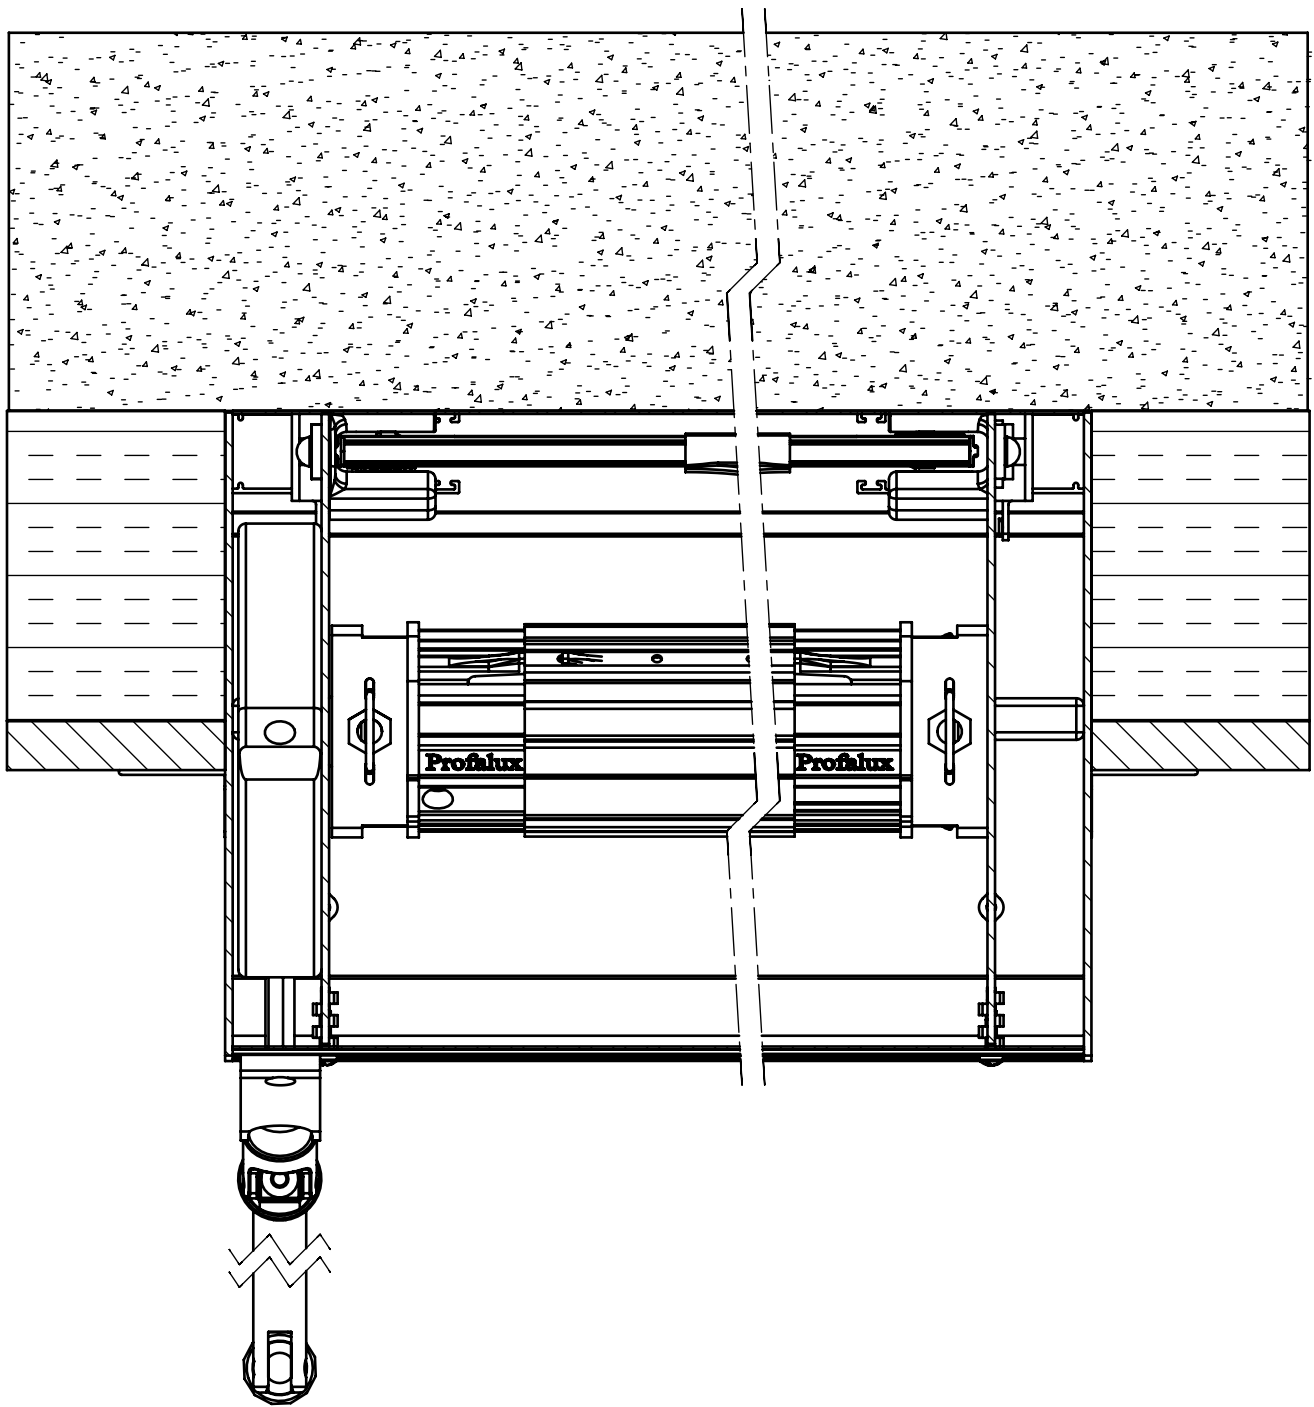

C				F				
B				E				
A	Création			D				
Ind	Modifications		Date	Par	Ind	Modifications	Date	Par
	A4	Tolérances générales	Diamètre		Traitement		 VOLETS ROULANTS 74 300 THYEZ - Tél. 04 50 98 42 27	
ECHELLE	1:2		Longueur		Couleur			
MATIERE			Rugosité		Dessiné par	SAILLARD F		
				Date	08/06/2009			
Désignation : Enroulement intérieur Volet BLOC BAIE manoeuvre TO-MAN-TRB Section 170 - Vue de dessus						IND.		
						BB-EI17TOB-D	A	
						Numéro :