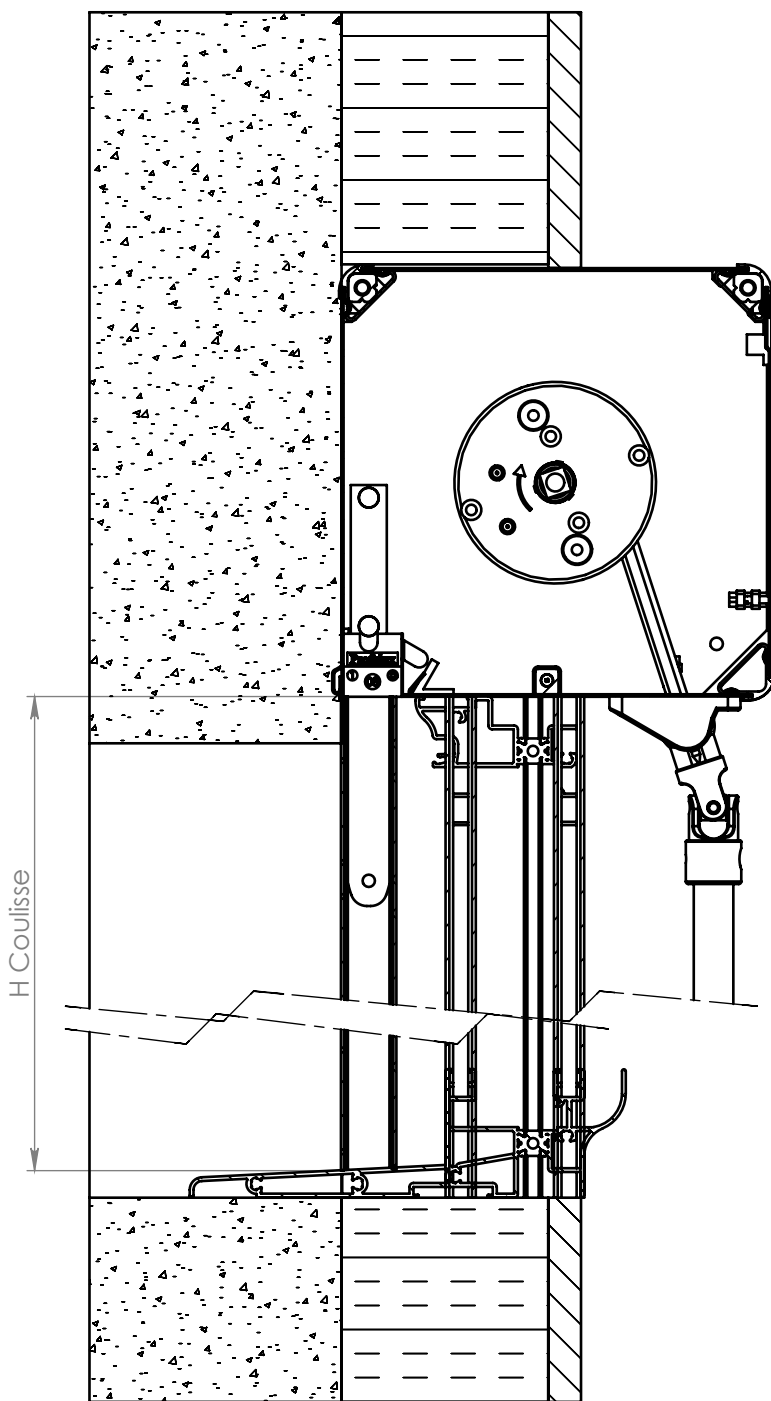

sortie à 45° basse

C				F			
B				E			
A	Création			D			
Ind	Modifications	Date	Par	Ind	Modifications	Date	Par

	A4	Tolérances générales	Diamètre	Traitement		74 300 THYEZ - Tél. 04 50 98 42 27
ECHELLE	1:3		Longueur	Couleur		
MATIERE			Rugosité	Dessiné par	SAILLARD F	
			Date	08/06/2009		

Désignation : Enroulement intérieur Volet BLOC BAIE manoeuvre TO-MAN-TRC Section 170 - Vue en coupe					IND. A
Numéro : BB-EI17TOC-C