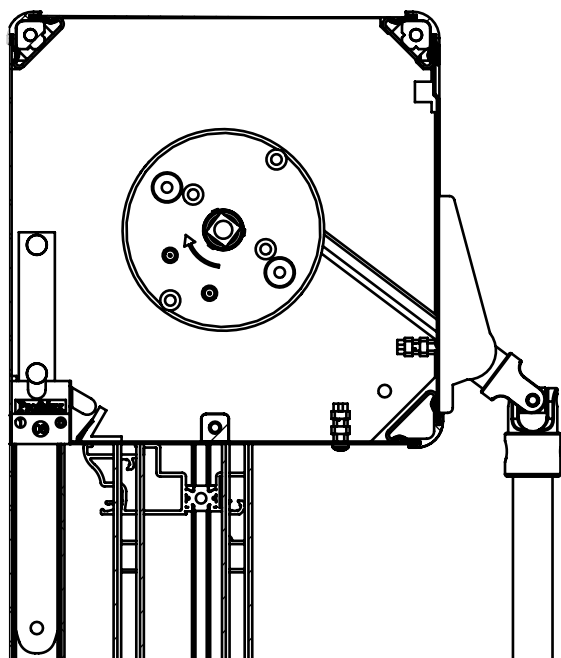

Désignation : Enroulement intérieur Volet BLOC BAIE manoeuvre TO-MAN-TRB Section 170 - Vue en coupe						IND.
						A
Numéro :						

C				F			
B				E			
A	Création			D			
Ind	Modifications		Date	Par	Ind	Modifications	Date
	A4 1:2	Tolérances générales	Diamètre		Traitement		 VOILETS ROULANTS 74 300 THYEZ - Tél. 04 50 98 42 27
			Longueur		Couleur		
ECHELLE		Rugosité		Dessiné par	SAILLARD F		
MATIERE				Date	08/06/2009		
Désignation :						IND. A	
Enroulement intérieur Volet BLOC BAIE manœuvre TO-MAN-TRC Section 170 - Vue de face						BB-EI17TOC-F Numéro :	

Désignation : Enroulement intérieur Volet BLOC BAIE manœuvre TO-MAN-TRC Section 170 - Vue de dessus	IND.
	BB-EI17TOC-D A
Numéro :	

sortie à 45°

sortie à 45° basse

C				F			
B				E			
A	Création			D			
Ind	Modifications	Date	Par	Ind	Modifications	Date	Par