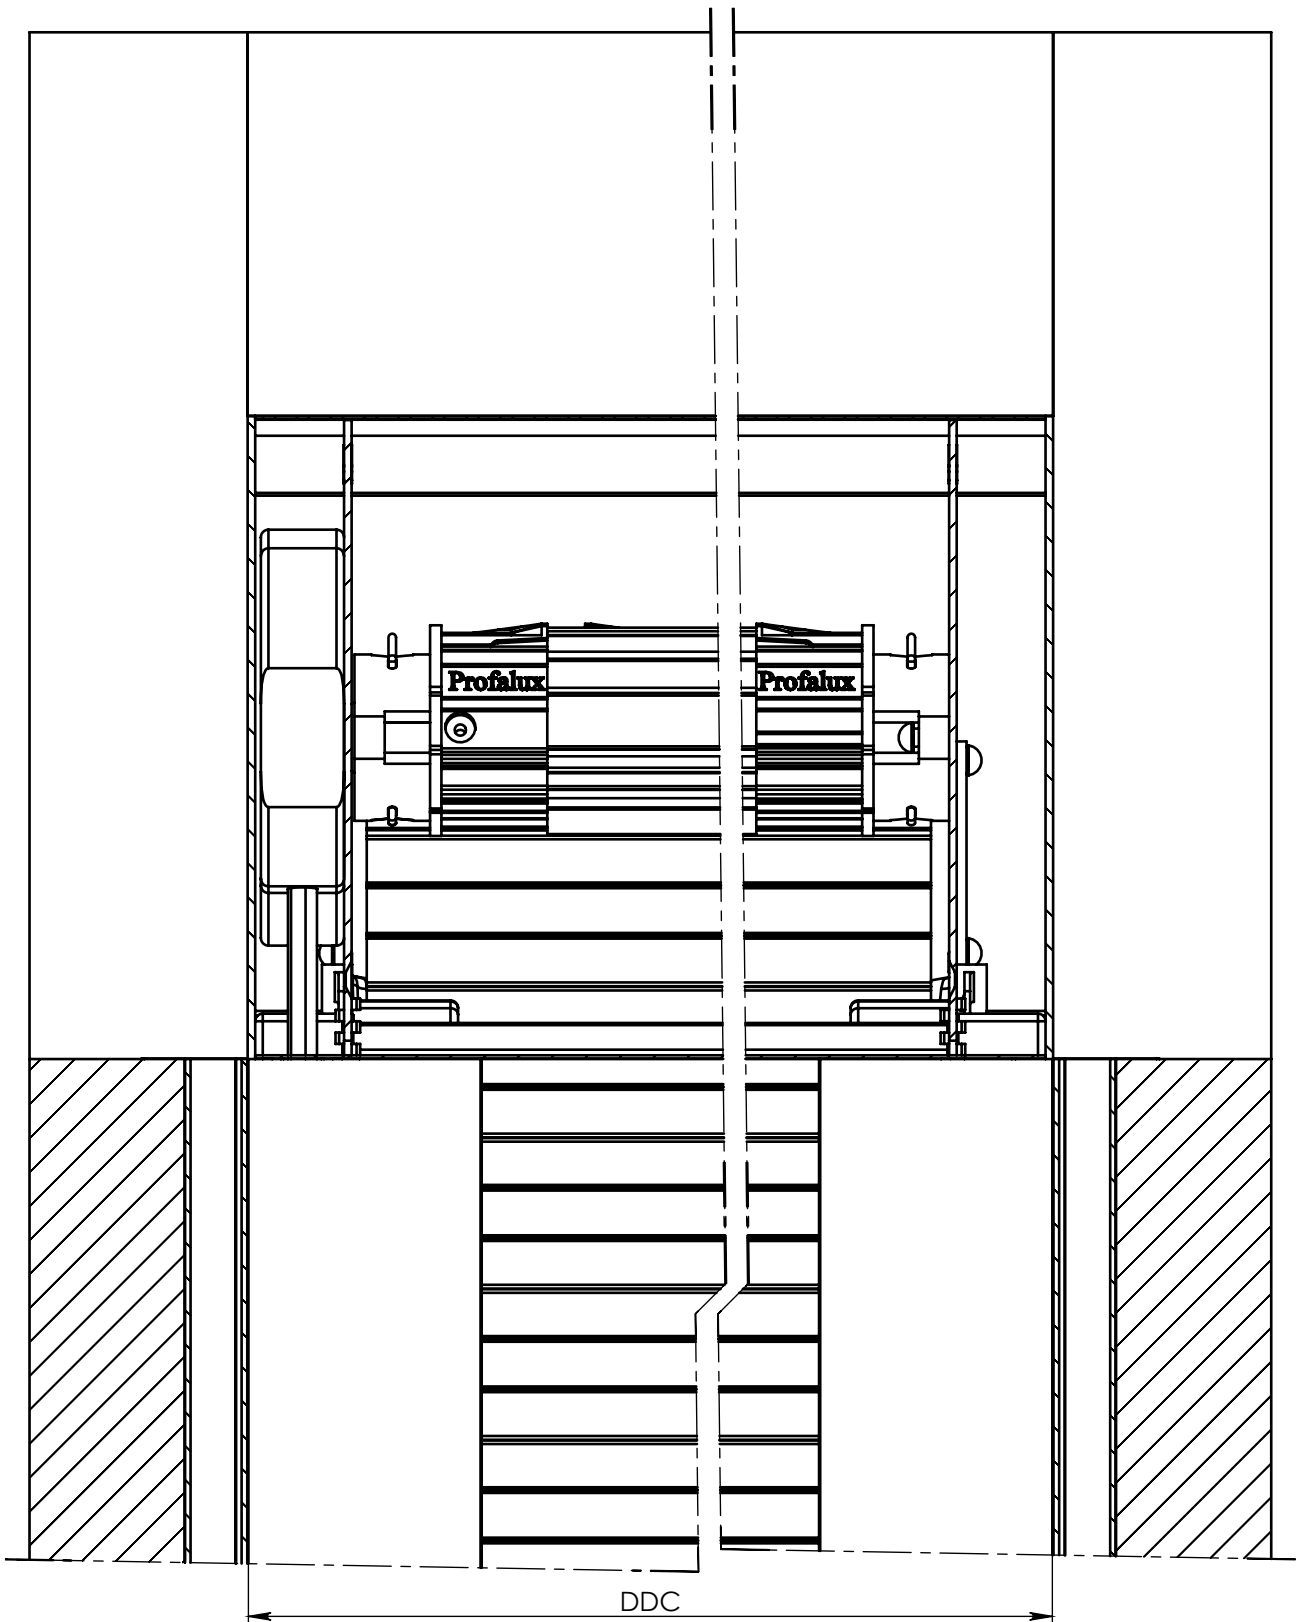

C					F				
B					E				
A	Création				D				
Ind	Modifications		Date	Par	Ind	Modifications		Date	Par
	A4	Tolérances générales	Diamètre		Traitement		 VOLETS ROULANTS 74 300 THYEZ - Tél. 04 50 98 42 27		
	ECHELLE		1:2	Longueur		Couleur			
MATIERE		Rugosité		Dessiné par	SAILLARD F				
				Date	08/06/2009				
Enroulement intérieur Volet BLOC BAIE manoeuvre TO-MAN-TRB Section 170 - Vue de face							IND.		
Désignation :							BB-EI17TOB-F	A	
©:\BE\STAGIAIRE\Flavien SAILLARD\Monobloc\Nouveau modèles\BLOC BAIE\MISE EN PLAN\SLDW							Numéro :