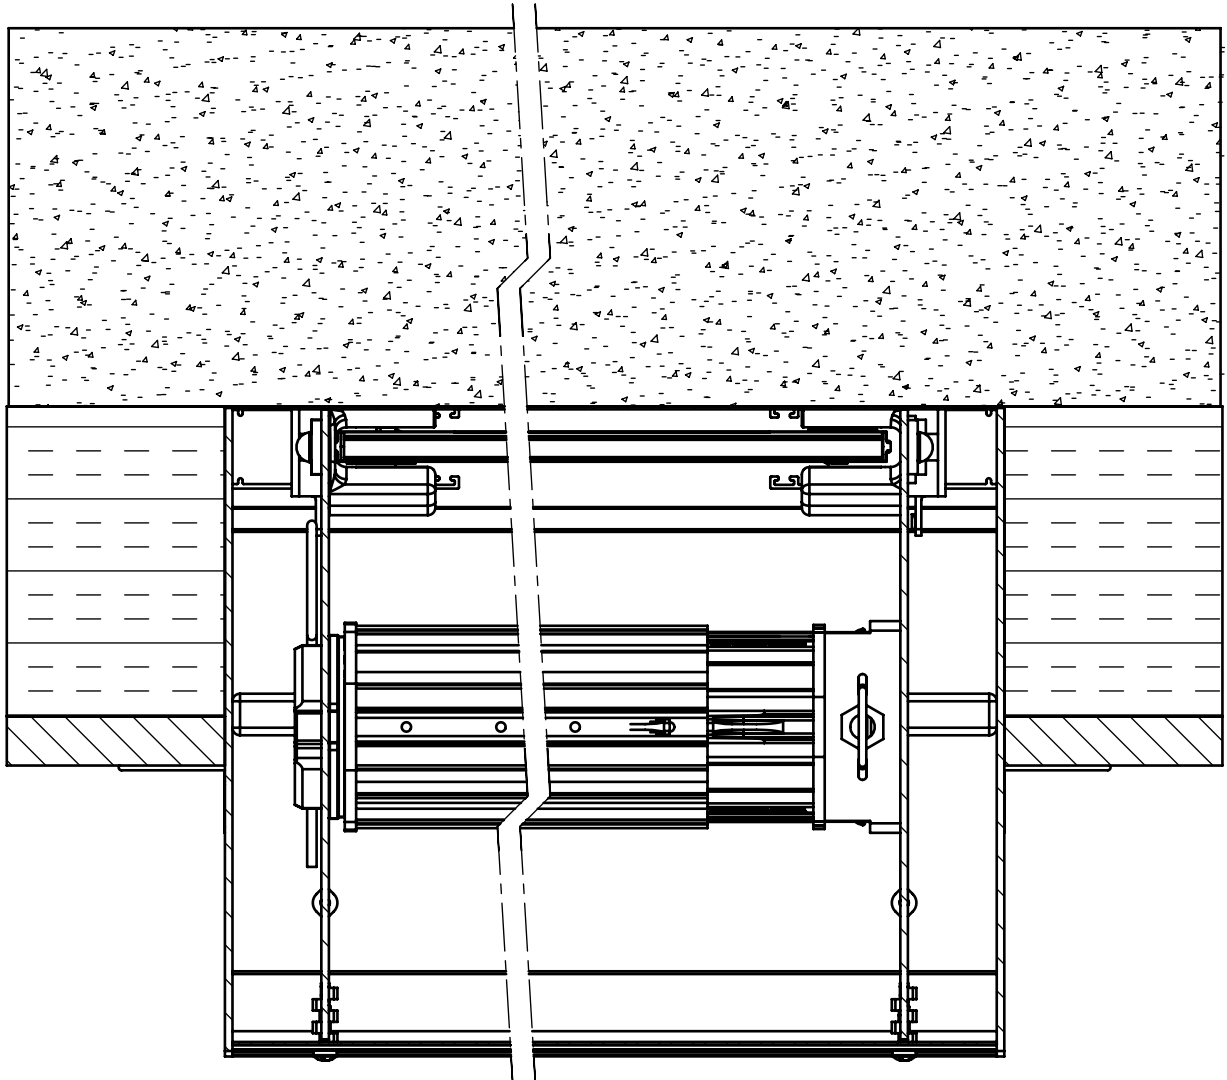

C				F			
B				E			
A	Création			D			
Ind	Modifications	Date	Par	Ind	Modifications	Date	Par

	A4	Tolérances générales	Diamètre		Traitement		 VOLETS ROULANTS 74 300 THYEZ - Tél. 04 50 98 42 27
ECHELLE	1:2		Longueur		Couleur		
MATIERE			Rugosité		Dessiné par	SAILLARD F	
				Date	08/06/2009		

Désignation : Enroulement intérieur Volet BLOC BAIE manoeuvre ESS Profalux Section 170 - Vue de dessus	IND.
	BB-EI17ESP-D A
Numéro :