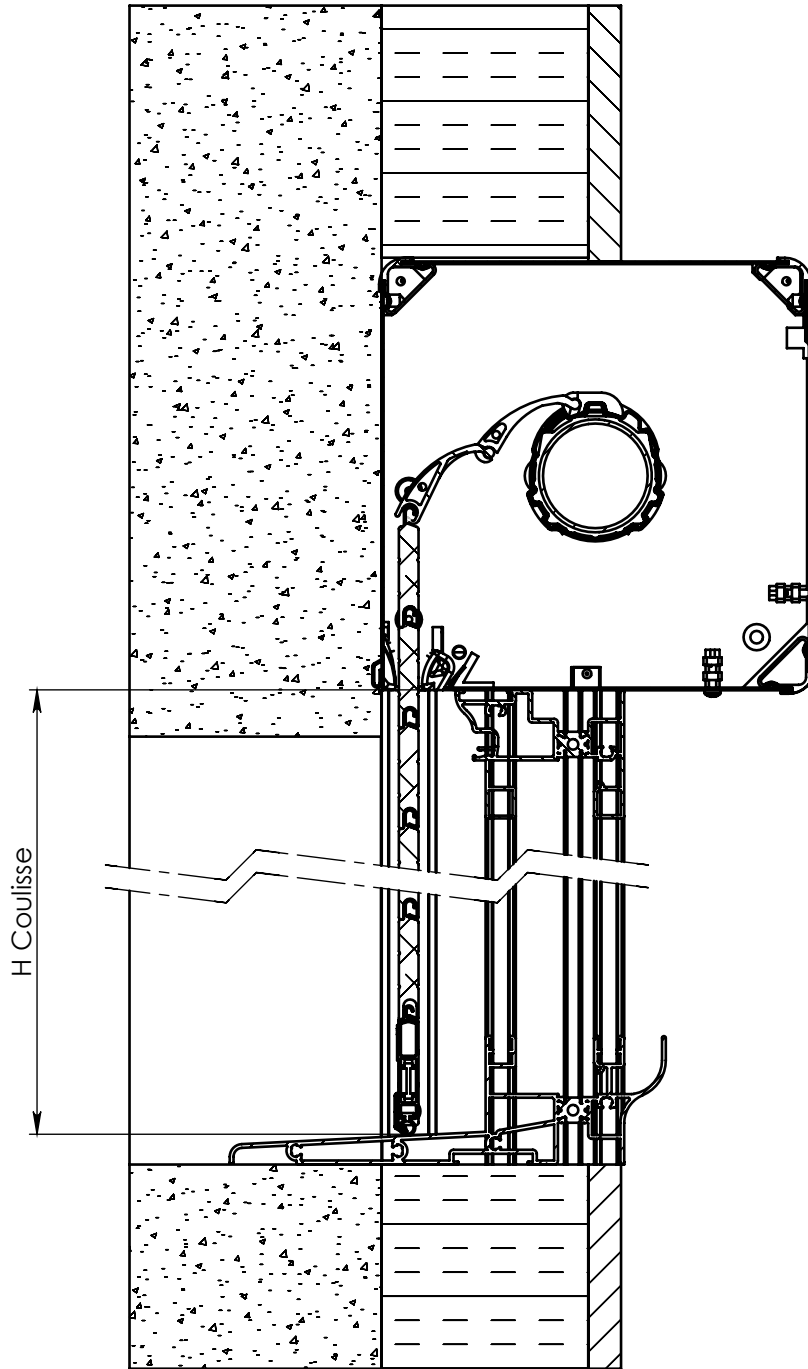

C				F			
B				E			
A	Création			D			
Ind	Modifications	Date	Par	Ind	Modifications	Date	Par

	A4	Tolérances générales	Diamètre		Traitement		 Profalux VOILETS ROULANTS 74 300 THYEZ - Tél. 04 50 98 42 27
	ECHELLE		1:2	Longueur		Couleur	
MATIERE		Rugosité		Dessiné par	SAILLARD F		
				Date	08/06/2009		
Désignation : Enroulement intérieur Volet BLOC BAIE manoeuvre ESS Profalux Section 170 - Vue de face						IND.	
						BB-EI17ESP-F	A
						Numéro :	

Désignation : Enroulement intérieur Volet BLOC BAIE manoeuvre ESS Profalux Section 170 - Vue de dessus	IND.
	BB-EI17ESP-D A
Numéro :	

C				F			
B				E			
A	Création			D			
Ind	Modifications	Date	Par	Ind	Modifications	Date	Par