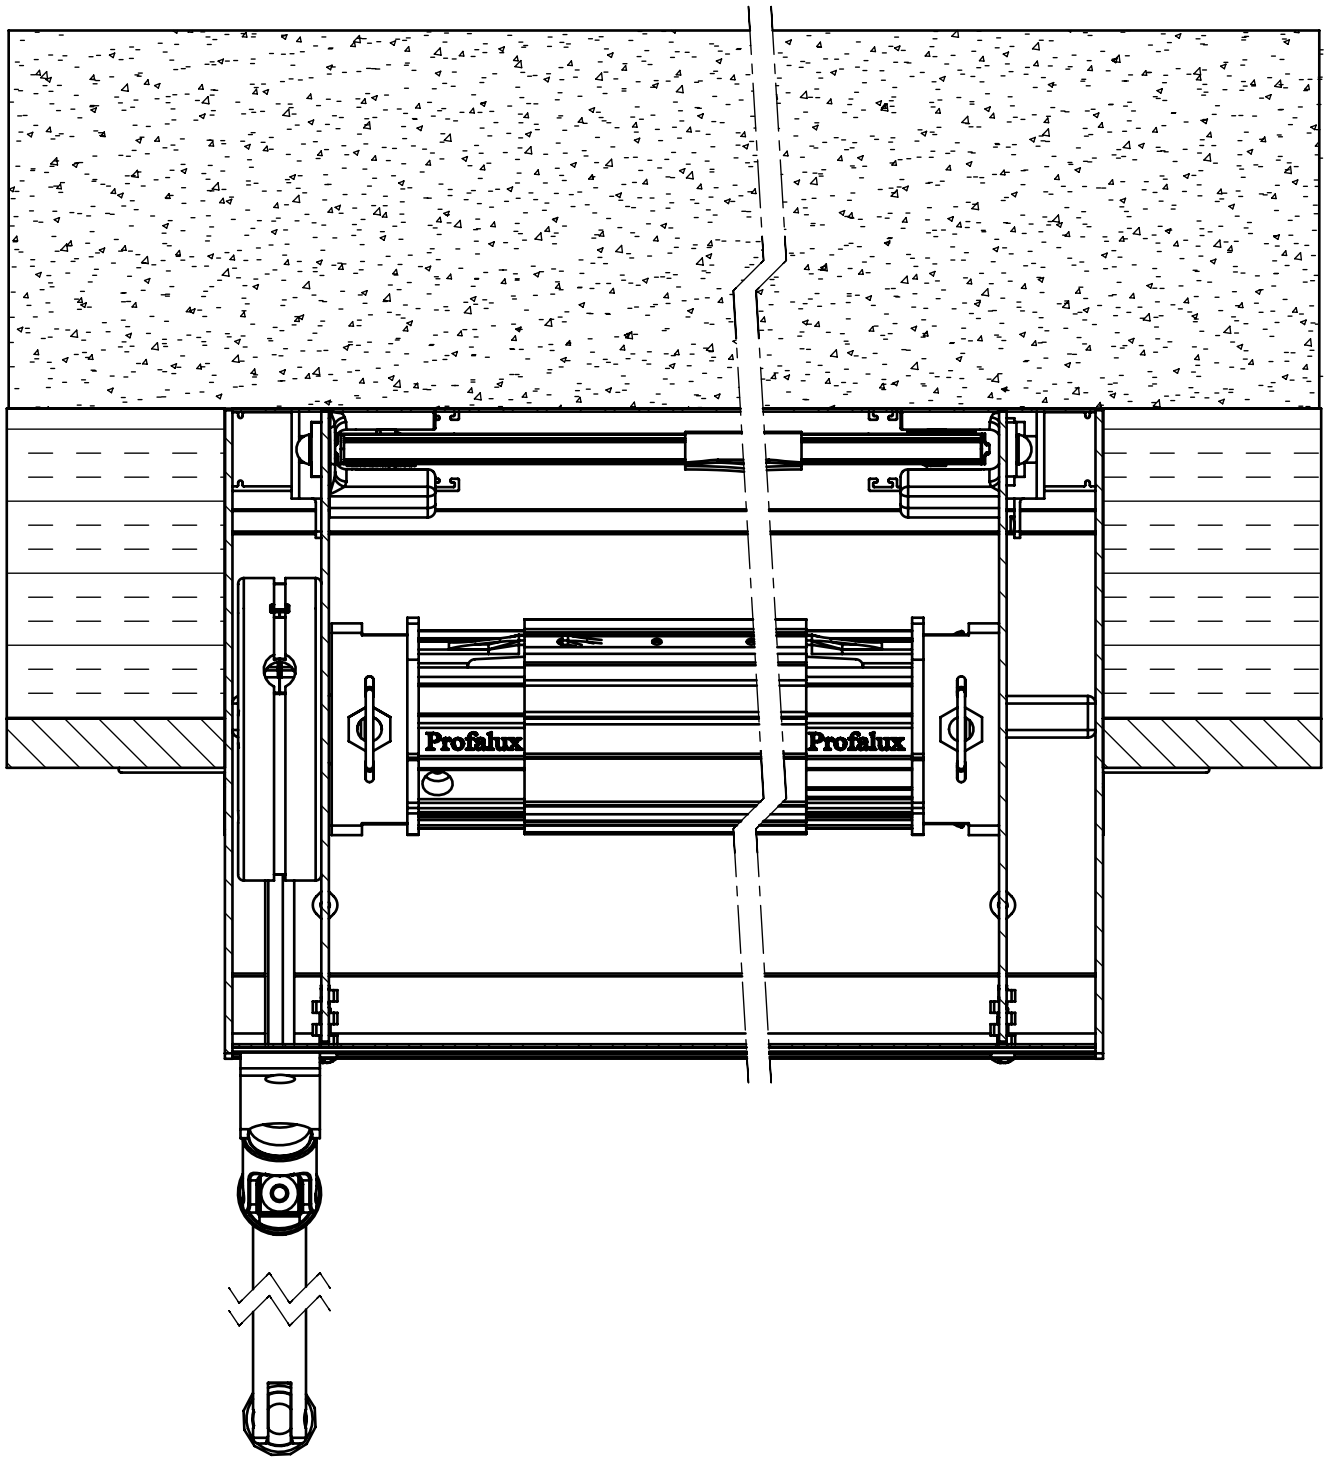

Désignation : Enroulement intérieur Volet BLOC BAIE manoeuvre TO-MAN-TRB Section 170 - Vue en coupe						IND.
						A
Numéro :						

C				F			
B				E			
A	Création			D			
Ind	Modifications		Date	Par	Ind	Modifications	Date
	A4 1:2	Tolérances générales	Diamètre		Traitement		 VOILETS ROULANTS 74 300 THYEZ - Tél. 04 50 98 42 27
			Longueur		Couleur		
ECHELLE		Rugosité		Dessiné par	SAILLARD F		
MATIERE				Date	08/06/2009		
Désignation :						IND. A	
Enroulement intérieur Volet BLOC BAIE manœuvre TO-MAN-TRC Section 170 - Vue de face						BB-EI17TOC-F Numéro :	