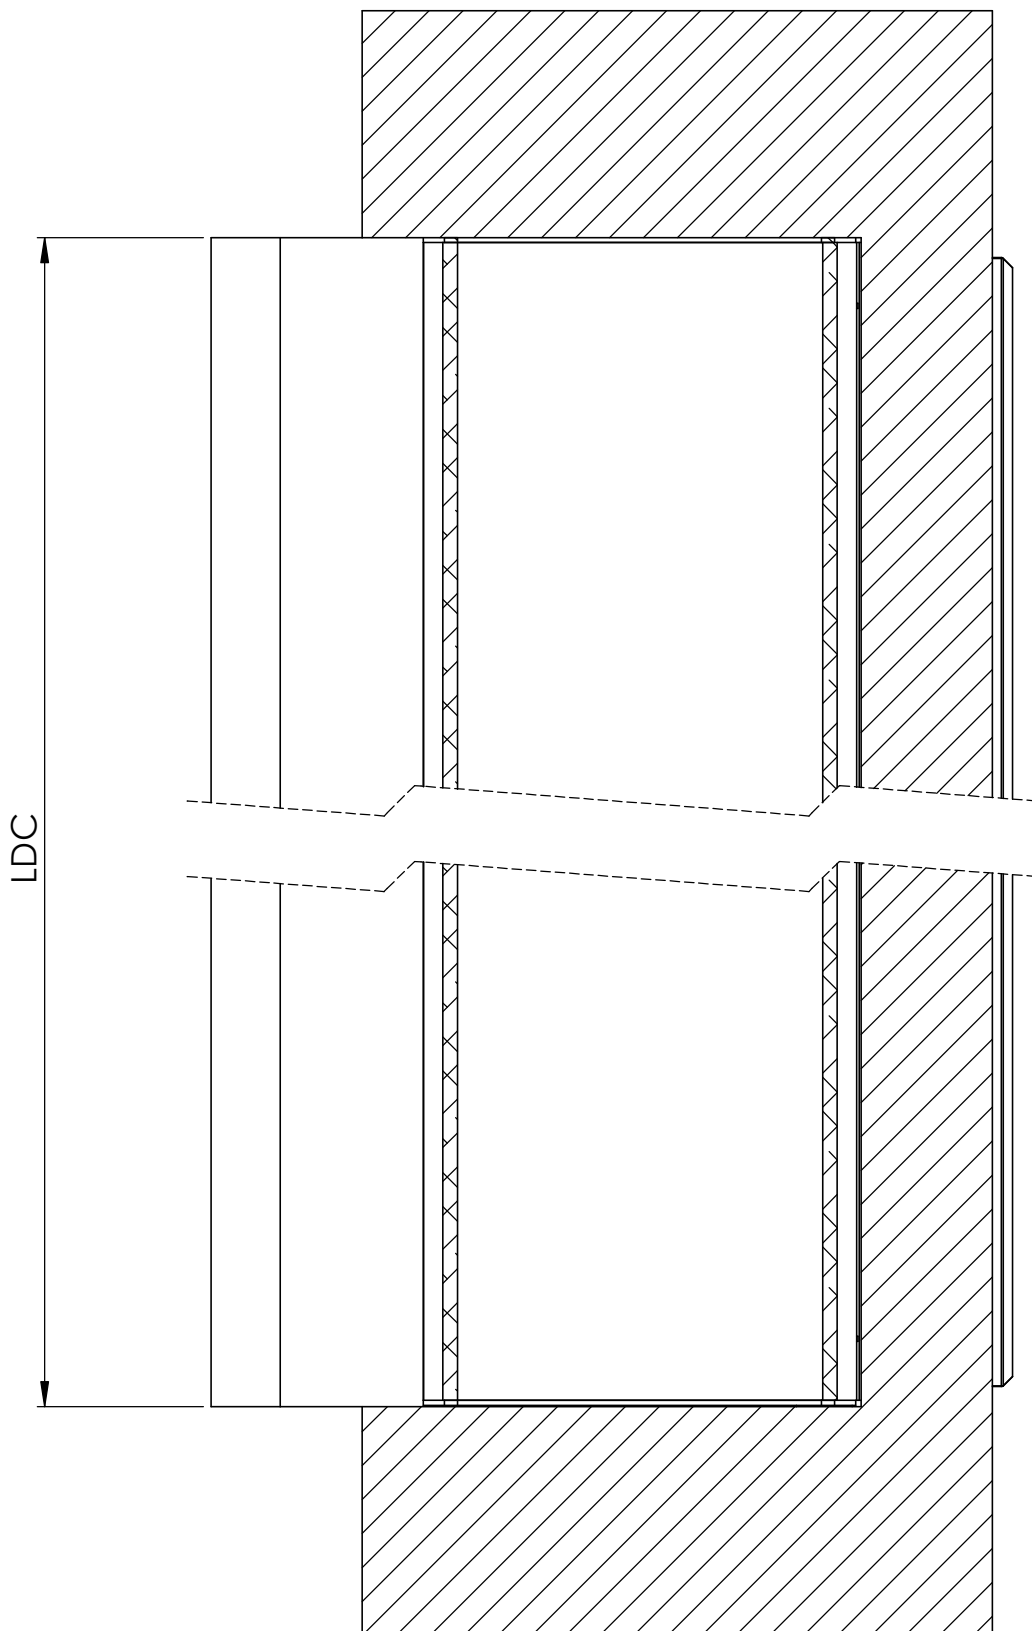

E4-EP13ESP-D-1

Ech.
1:3

Désignation :

E4 ESS 170 pan coupé-tablierPX39

26/09/2013

DEPOIZIER F

PROFALUX
volets roulants

74 300 THYEZ - Tél. 04 50 98 42 27