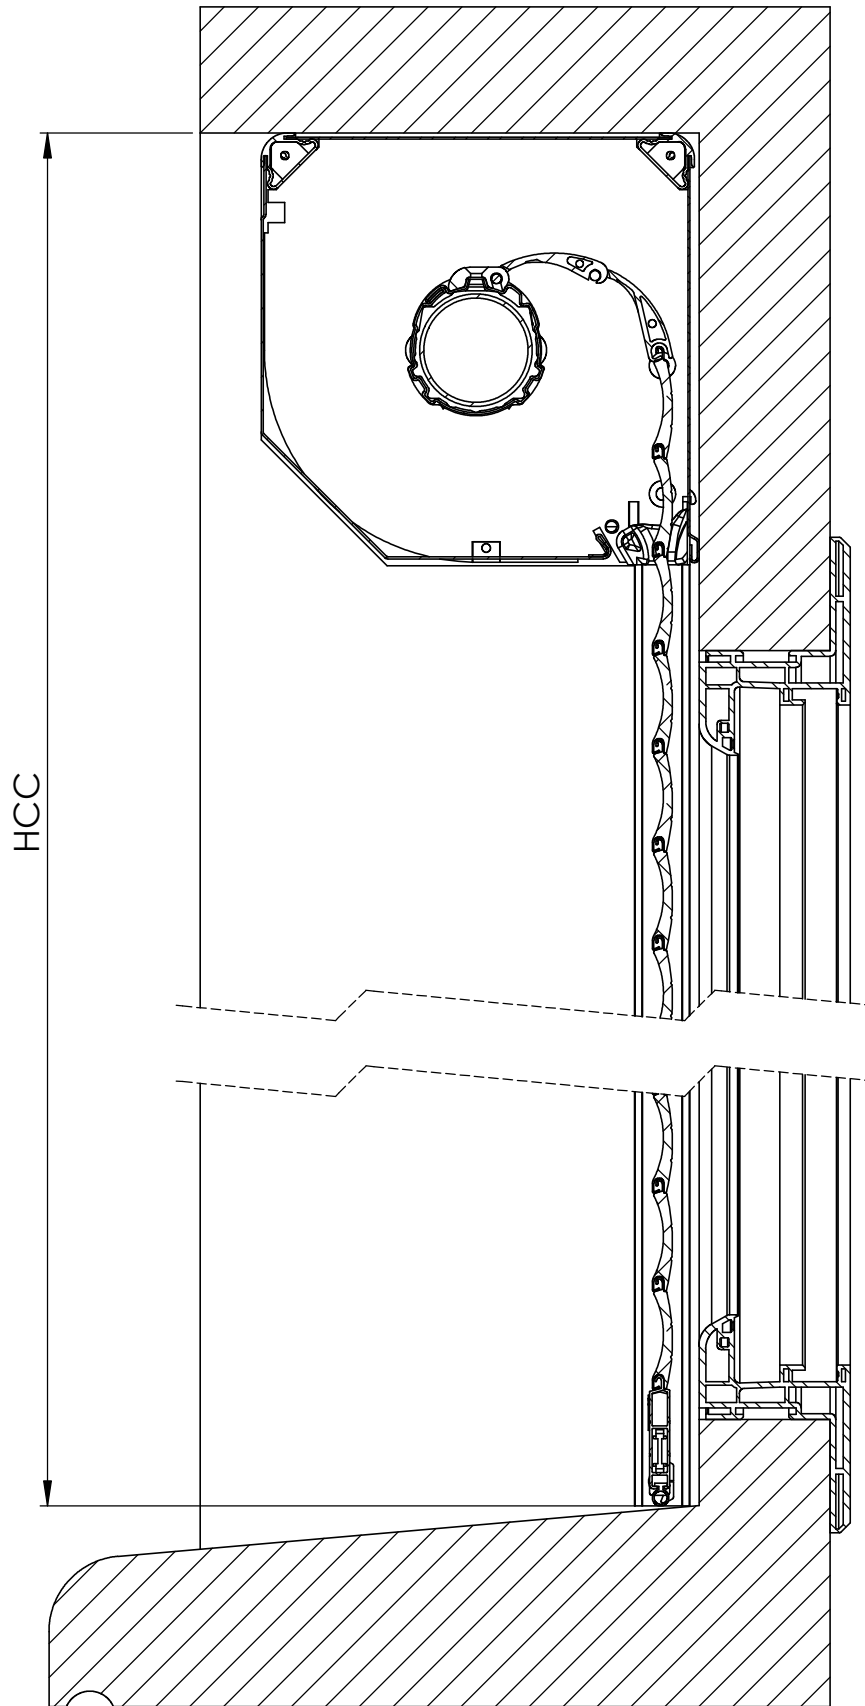

E4-EP13ESP-F-1

Ech.
1:5

Désignation :

E4 ESS 170 pan coupé-tablierPX39

26/09/2013

DEPOIZIER F

PROFALUX
volets roulants

74 300 THYEZ - Tél. 04 50 98 42 27

O:\BEV\STAGIAIRE\Florian D\ecolete des produits\E4 ESS 170\E4 ESS 170 pan coupé\

E4-EP13ESP-C-1

Ech.
1:3

Désignation :

E4 ESS 170 pan coupé-tablierPX39

26/09/2013

DEPOIZIER F

PROFALUX
volets roulants