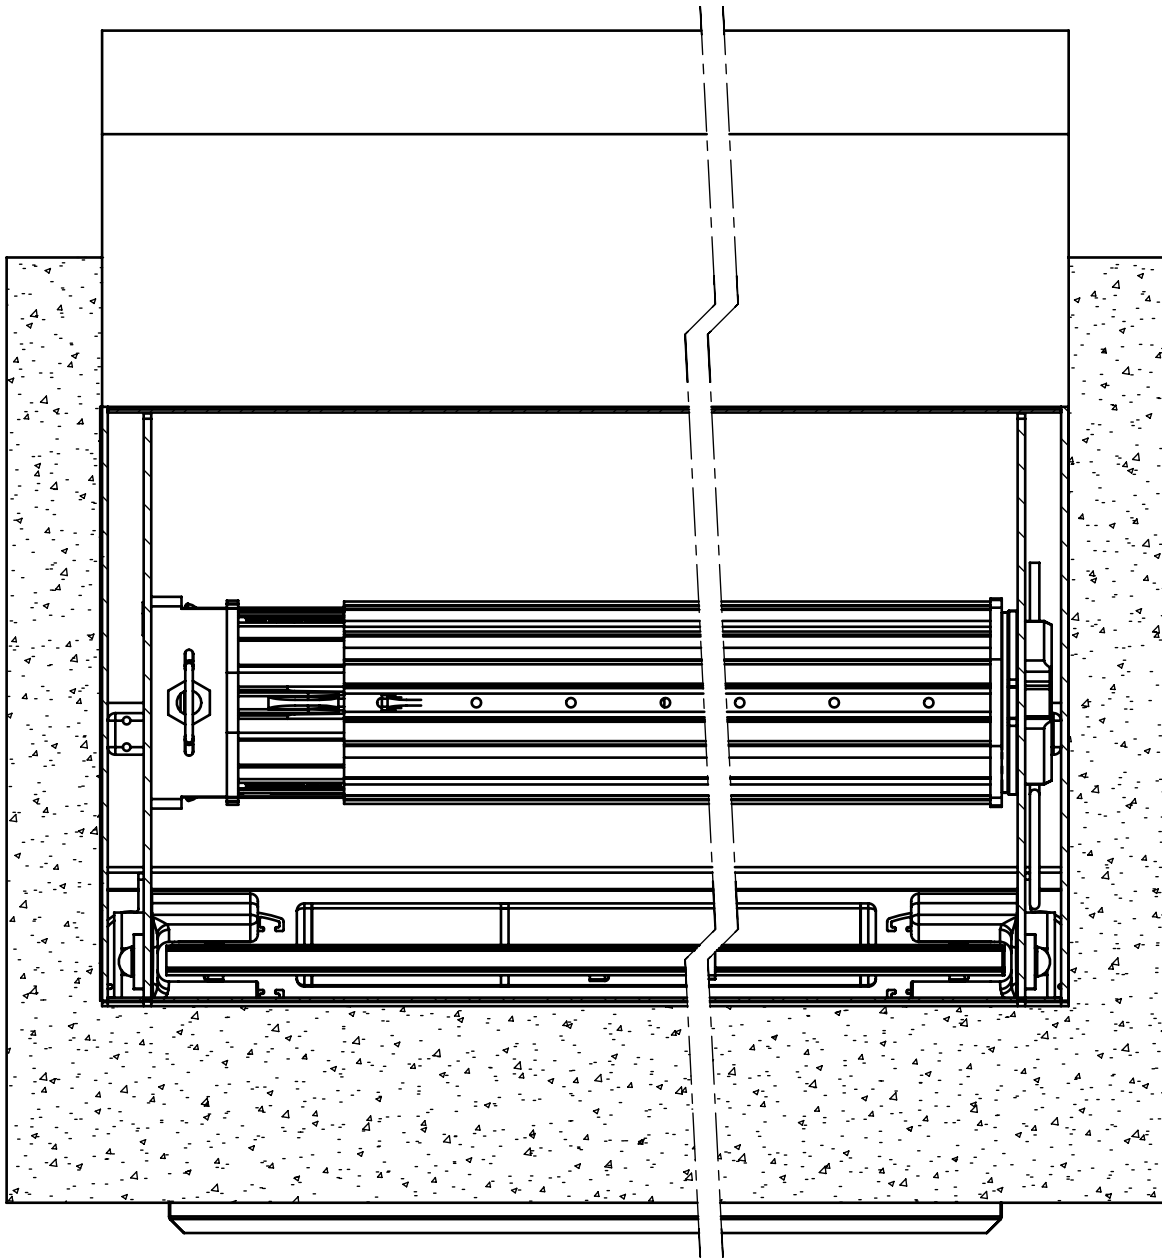

C				F				
B				E				
A	Création			D				
Ind	Modifications		Date	Par	Ind	Modifications	Date	Par
	A4	Tolérances générales	Diamètre		Traitement		 VOLETS ROULANTS 74 300 THYEZ - Tél. 04 50 98 42 27	
ECHELLE	1:2		Longueur		Couleur			
MATIERE			Rugosité		Dessiné par	SAILLARD F		
				Date	18/06/2009			
Désignation : Enroulement extérieur Volet VISIO manoeuvre ESS Profalux Section 155 - Vue de face						IND.		
						VO-ER15ESP-F	A	
						Numéro :		

C				F				
B				E				
A	Création			D				
Ind	Modifications		Date	Par	Ind	Modifications	Date	Par
	A4	Tolérances générales	Diamètre		Traitement		 Profalux VOILETS ROULANTS 74 300 THYEZ - Tél. 04 50 98 42 27	
ECHELLE	1:2		Longueur		Couleur			
MATIERE			Rugosité		Dessiné par	SAILLARD F		
				Date	18/06/2009			
Désignation : Enroulement extérieur Volet VISIO manoeuvre ESS Profalux Section 155 - Vue de dessus						IND.	IND.	
						VO-ER15ESP-D	A	
						Numéro :		