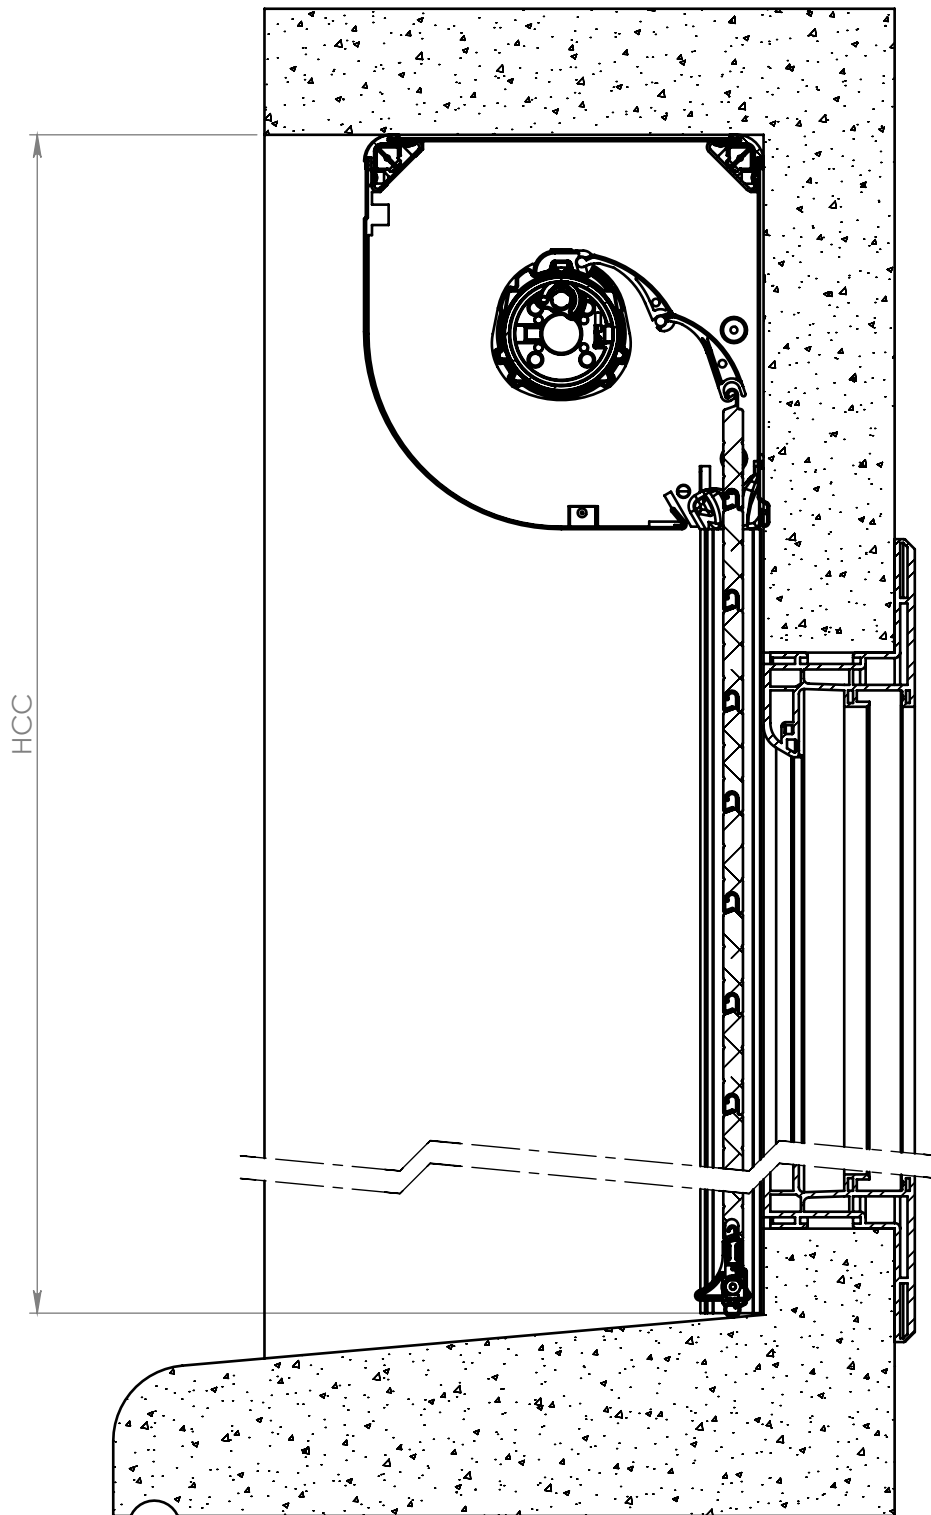

C				F				
B				E				
A	Création			D				
Ind	Modifications		Date	Par	Ind	Modifications	Date	Par
	A4	Tolérances générales	Diamètre		Traitement		 VOLETS ROULANTS 74 300 THYEZ - Tél. 04 50 98 42 27	
ECHELLE	1:2		Longueur		Couleur			
MATIERE			Rugosité		Dessiné par	SAILLARD F		
				Date	18/06/2009			
Désignation : Enroulement extérieur Volet VISIO manoeuvre ESS Profalux Section 155 - Vue de face						IND.		
						VO-ER15ESP-F	A	
						Numéro :		

C				F				
B				E				
A	Création			D				
Ind	Modifications		Date	Par	Ind	Modifications	Date	Par
	A4	Tolérances générales	Diamètre		Traitement		 Profalux VOILETS ROULANTS 74 300 THYEZ - Tél. 04 50 98 42 27	
ECHELLE	1:2		Longueur		Couleur			
MATIERE			Rugosité		Dessiné par	SAILLARD F		
				Date	18/06/2009			
Désignation : Enroulement extérieur Volet VISIO manoeuvre ESS Profalux Section 155 - Vue de dessus						IND.	IND.	
						VO-ER15ESP-D	A	
						Numéro :		

C					F				
B					E				
A	Création				D				
Ind	Modifications		Date	Par	Ind	Modifications		Date	Par
	A4	Tolérances générales	Diamètre		Traitement		 Profalux VOILETS ROULANTS 74 300 THYEZ - Tél. 04 50 98 42 27		
ECHELLE	1:3		Longueur		Couleur				
MATIERE			Rugosité		Dessiné par	SAILLARD F			
				Date	08/06/2009				
Désignation : Enroulement extérieur Volet VISIO manoeuvre ESS Profalux Section 155 - Vue en coupe							IND.		
							VO-ER15ESP-C	A	
							Numéro :		