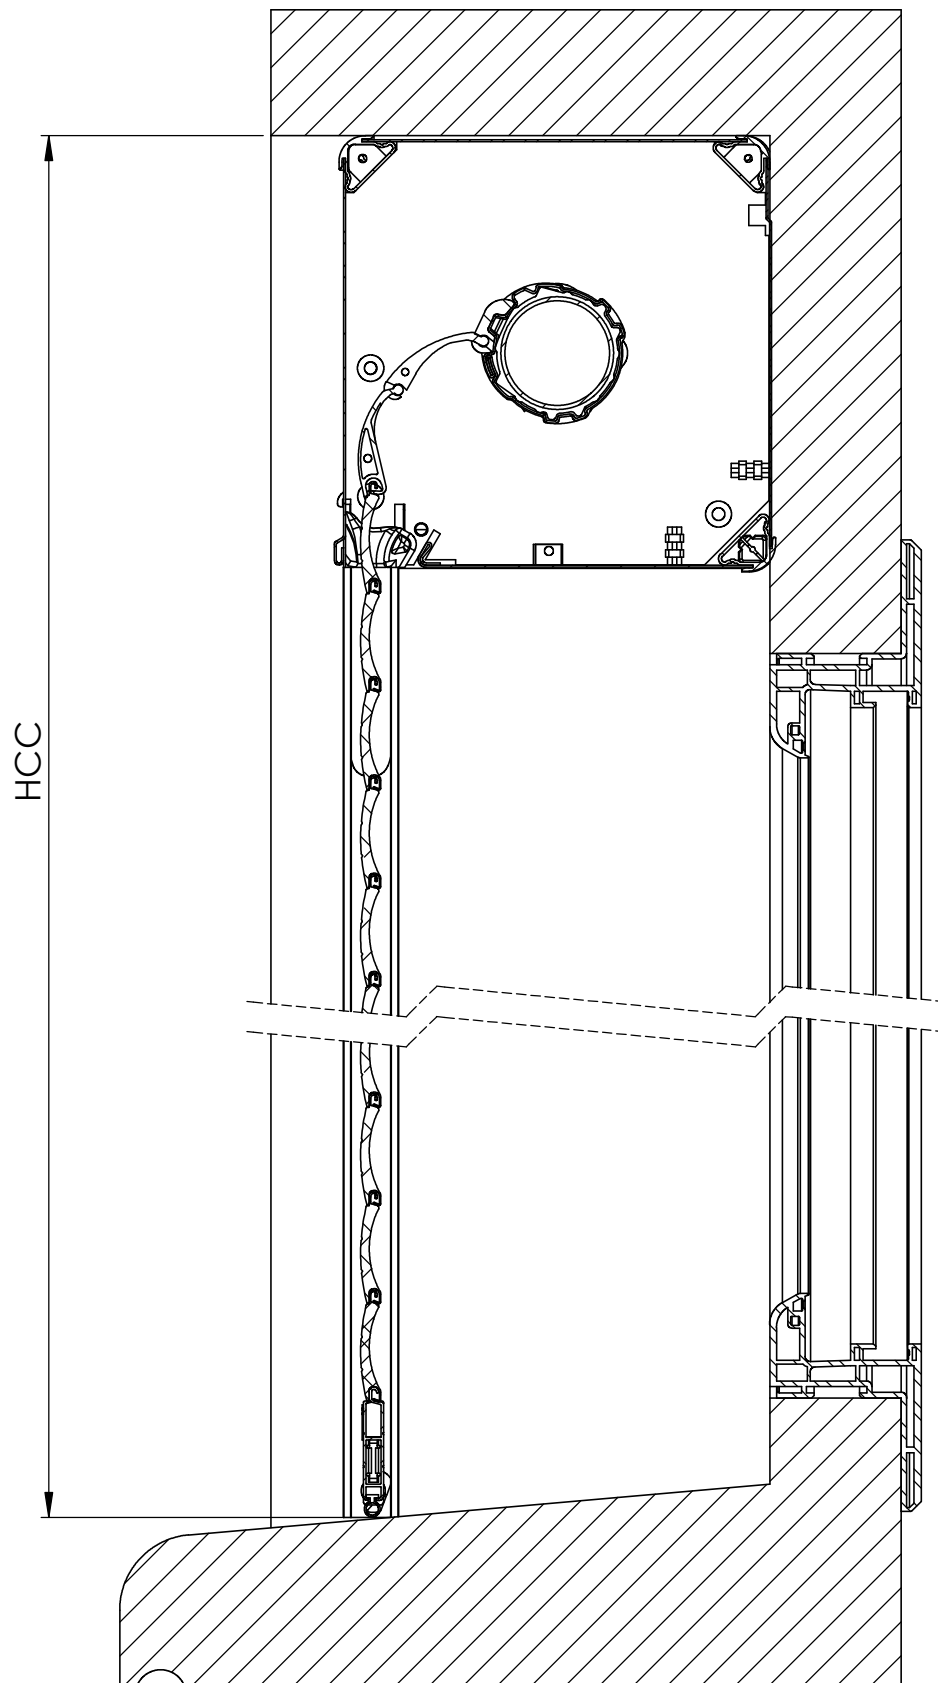

E4-EC17ESP-C-1

Ech.
1:3

Désignation :

E4 ESS 170-tablierPX39

PROFALUX
volets roulants

26/09/2013

DEPOIZIER F

74 300 THYEZ - Tél. 04 50 98 42 27