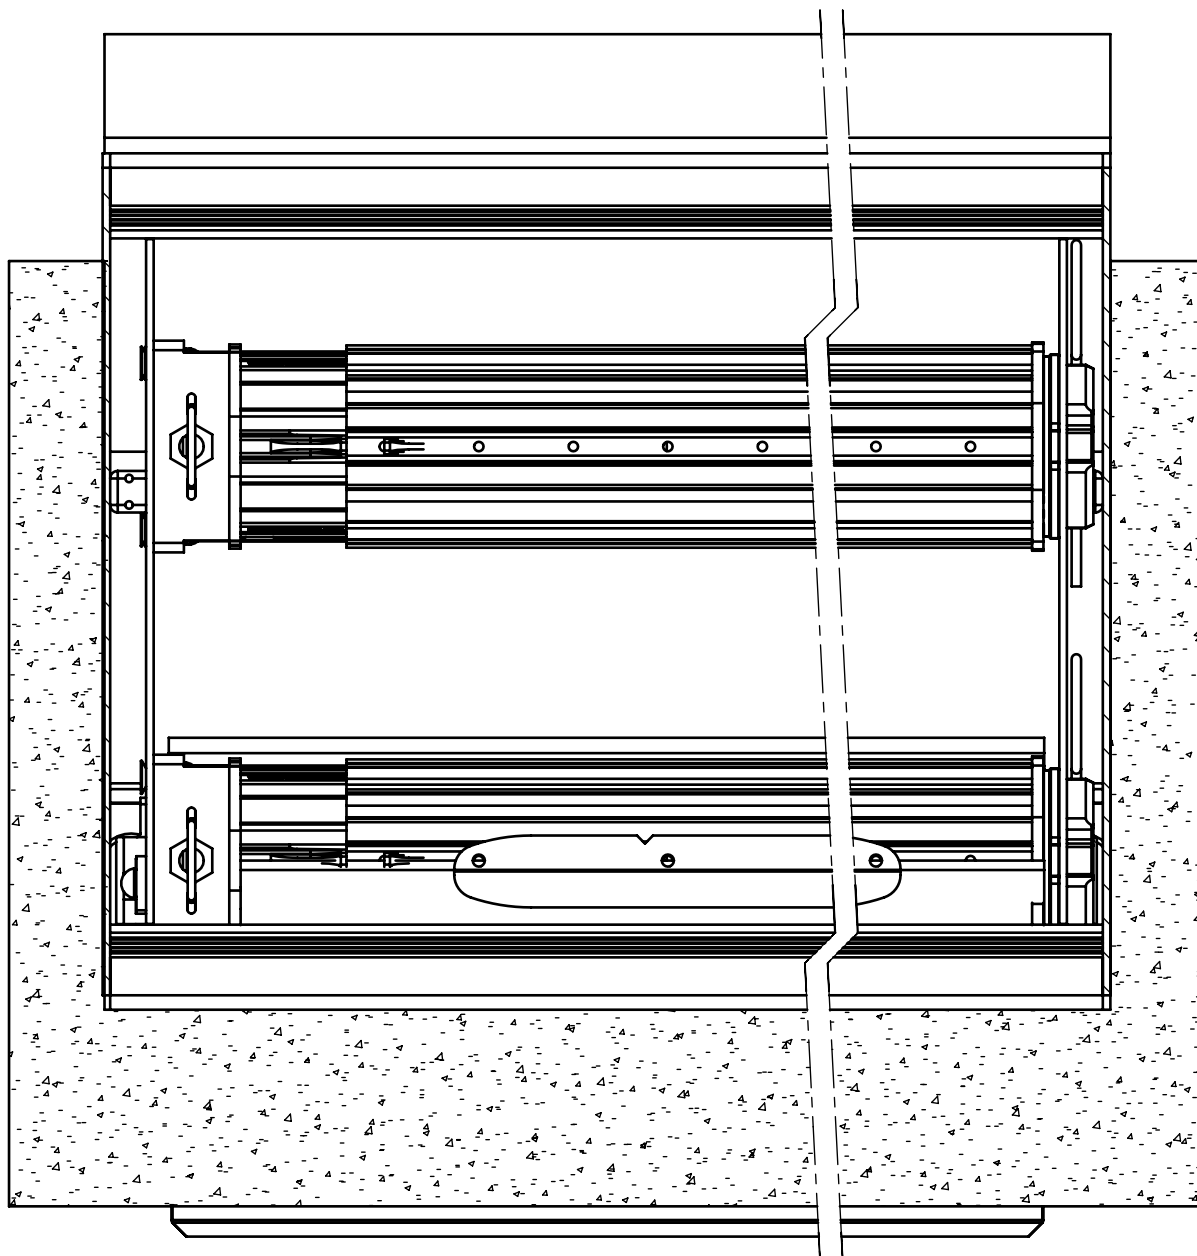

C				F				
B				E				
A	Création			D				
Ind	Modifications		Date	Par	Ind	Modifications	Date	Par

	A4	Tolérances générales	Diamètre		Traitement		 VOILETS ROULANTS 74 300 THYEZ - Tél. 04 50 98 42 27
ECHELLE	1:2		Longueur		Couleur		
MATIERE			Rugosité		Dessiné par	SAILLARD F	
				Date	18/06/2009		

Désignation : Enroulement extérieur Volet VISIO STORE VERTICAL manoeuvre ESS Profalux Section 155 - Vue de dessus						IND. SV-ER15ESP-D Numéro :	A