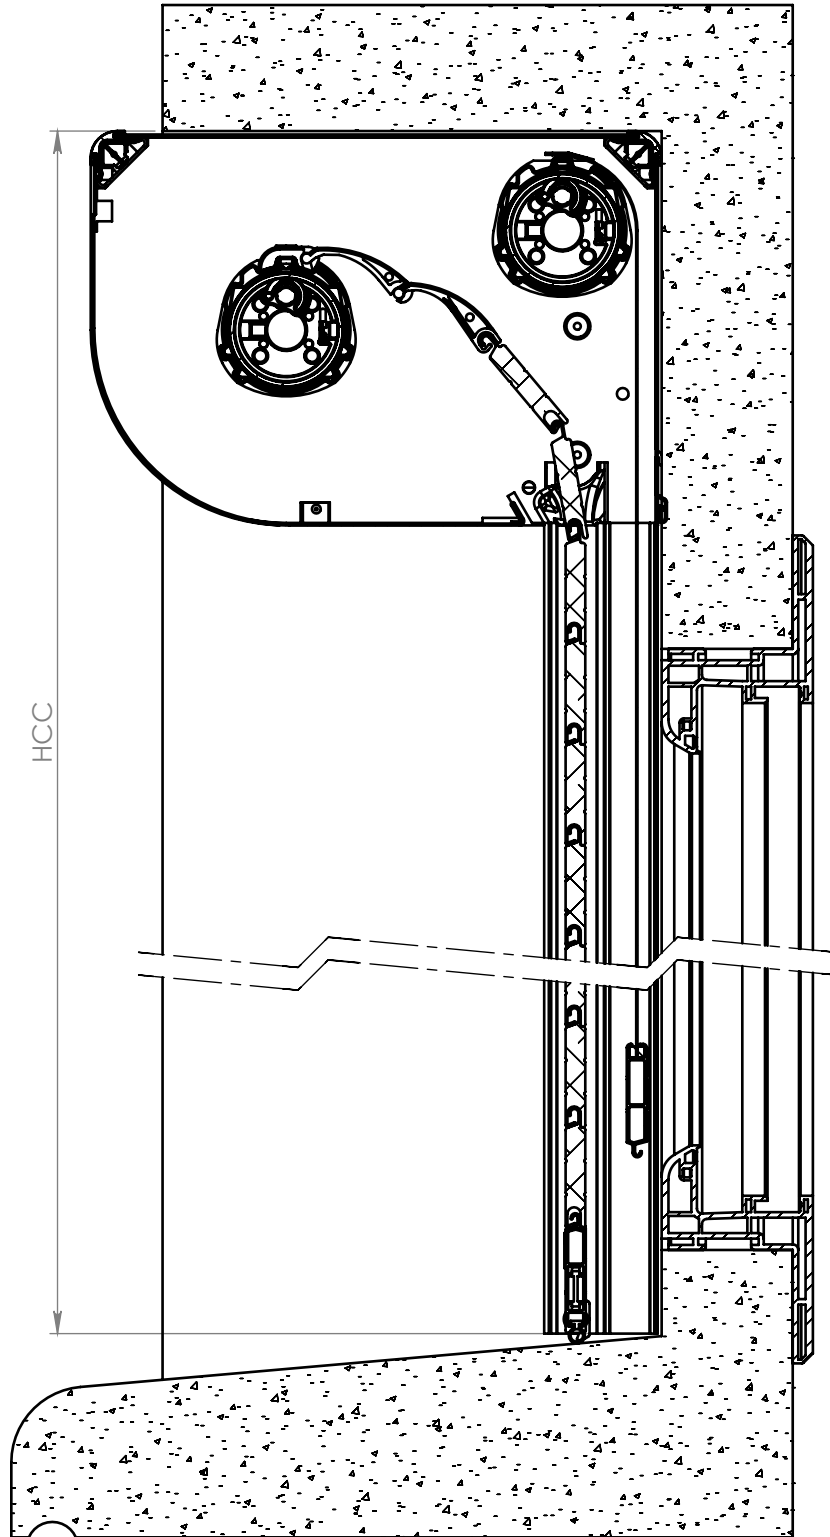

Désignation : Enroulement extérieur Volet VISIO STORE VERTICAL manoeuvre ESS Profalux Section 155 - Vue de dessus						IND. SV-ER15ESP-D Numéro :	A
--	--	--	--	--	--	---	----------

C				F				
B				E				
A	Création			D				
Ind	Modifications		Date	Par	Ind	Modifications	Date	Par