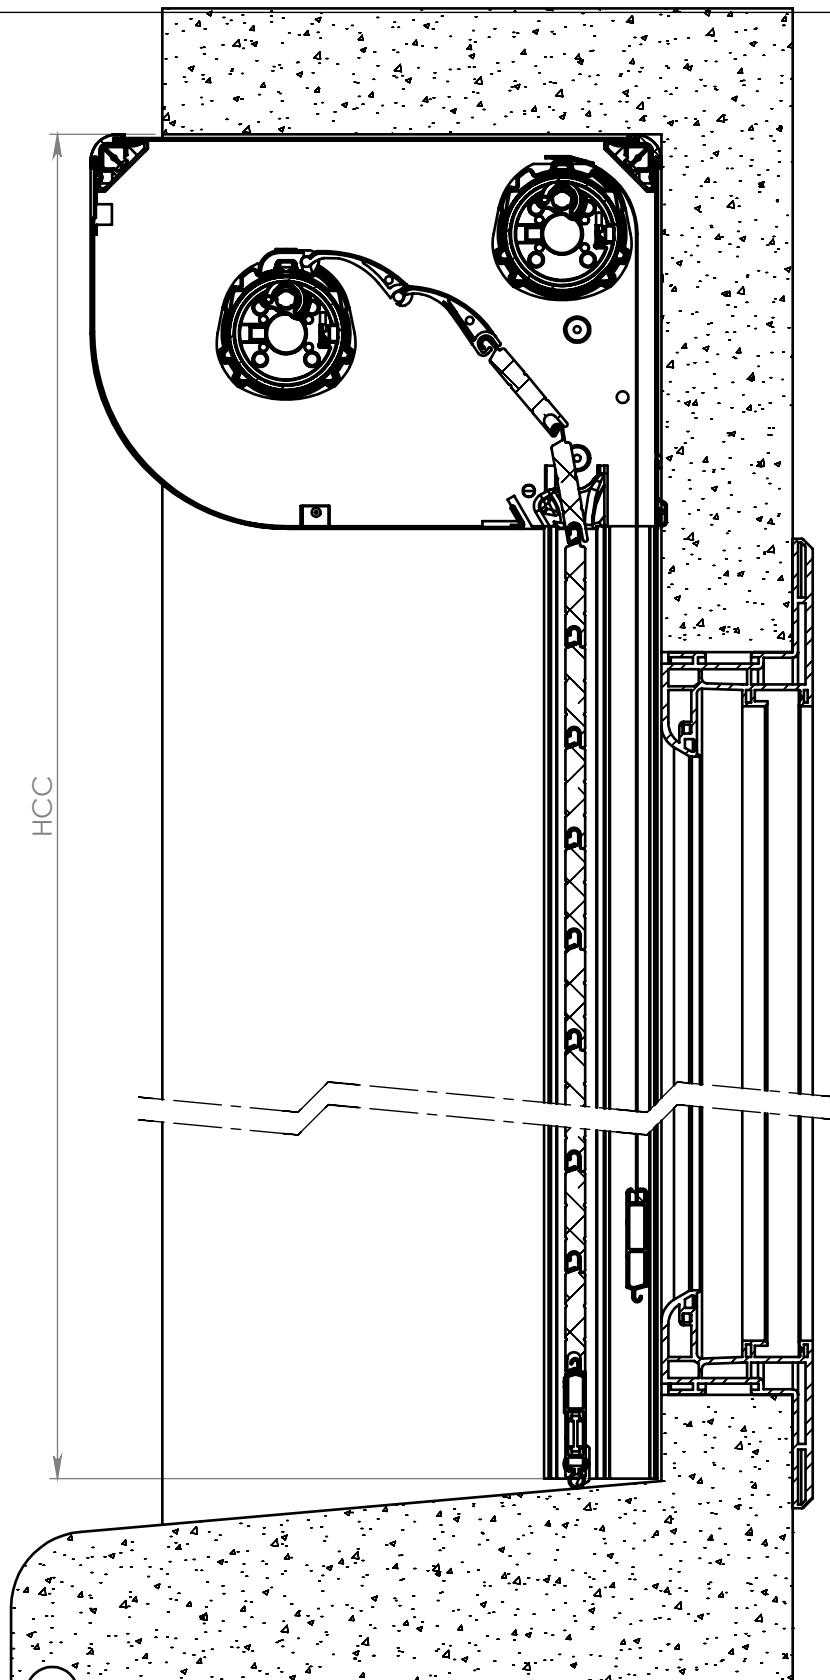

Echelle 1:1

C				F			
B	MAJ	06/03/20	SBS	E			
A	Création	14/02/18	SBS	D			
Ind	Modifications	Date	Par	Ind	Modifications	Date	Par

	A4	Tolérances générales	Diamètre		Traitement		PROFALUX volets roulants	
	ECHELLE		2:1	Longueur		Couleur		
	MATIERE		6063-T5	Rugosité		Dessiné par		BLANES S
			Date	14/02/2018	74 300 THYEZ - Tél. 04 50 98 42 27			

Désignation : Coulisse C48 double plate pour joint monté allégé		COU-48DPM Numéro :	IND. A
--	--	-----------------------	-----------

C				F			
B				E			
A	Création			D			
Ind	Modifications	Date	Par	Ind	Modifications	Date	Par