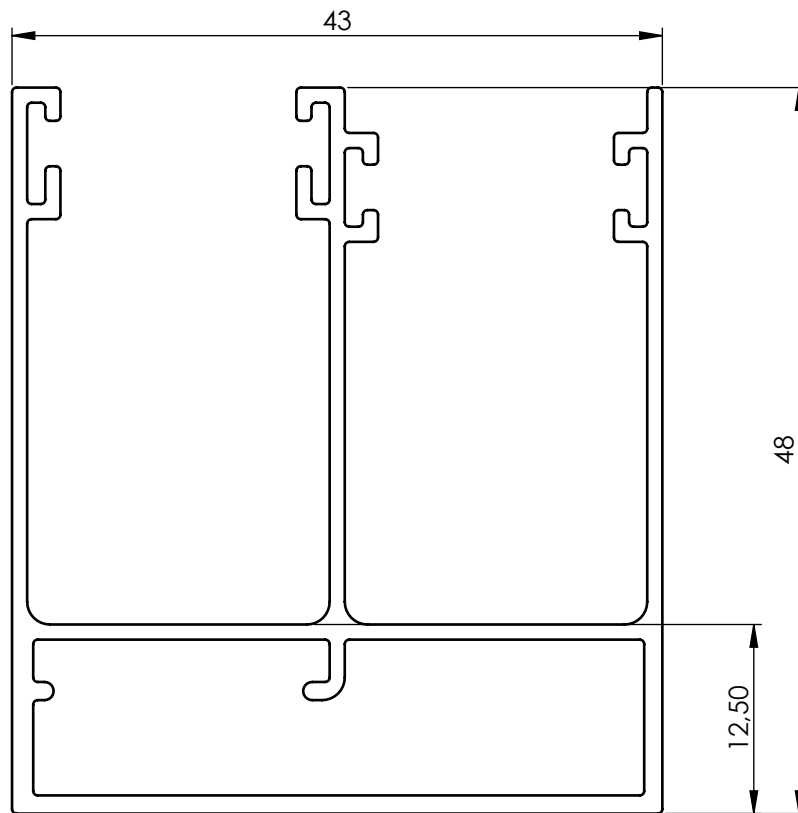

Echelle 1:1

C				F			
B	MAJ	06/03/20	SBS	E			
A	Création	14/02/18	SBS	D			
Ind	Modifications	Date	Par	Ind	Modifications	Date	Par

	A4	Tolérances générales	Diamètre		Traitement		PROFALUX volets roulants	
	ECHELLE		2:1	Longueur		Couleur		
	MATIERE		6063-T5	Rugosité		Dessiné par		BLANES S
			Date	14/02/2018	74 300 THYEZ - Tél. 04 50 98 42 27			

Désignation : Coulisse C48 double plate pour joint monté allégé		COU-48DPM Numéro :	IND. A
--	--	-----------------------	-----------

C				F			
B				E			
A	Création			D			
Ind	Modifications	Date	Par	Ind	Modifications	Date	Par

	A4	Tolérances générales	Diamètre		Traitement		 VOILETS ROULANTS 74 300 THYEZ - Tél. 04 50 98 42 27	
	ECHELLE		1:3	Longueur		Couleur		
	MATIERE			Rugosité		Dessiné par		SAILLARD F
				Date	08/06/2009			
Désignation : Enroulement extérieur Volet VISIO STORE VERTICAL manoeuvre ESS Profalux Section 155 - Vue en coupe							IND. A	
Numéro :						SV-ER15ESP-C		