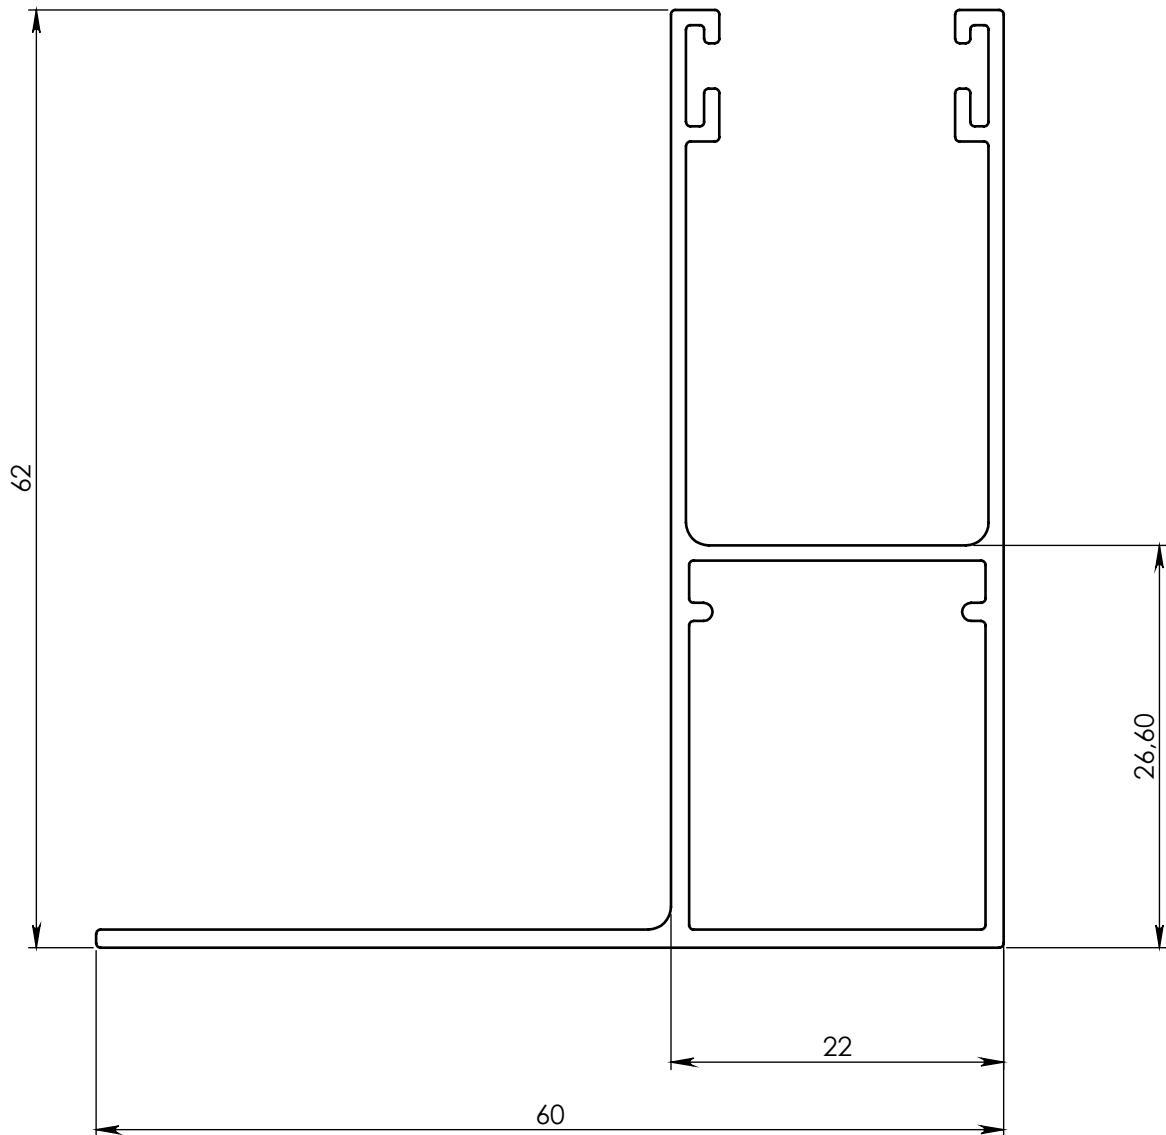

COU-62LM

Ech.
2:1

Désignation :

Coulisse C62L allégée

PROFALUX
volets roulants

24/09/2013

DEPOIZIER F

74 300 THYEZ - Tél. 04 50 98 42 27