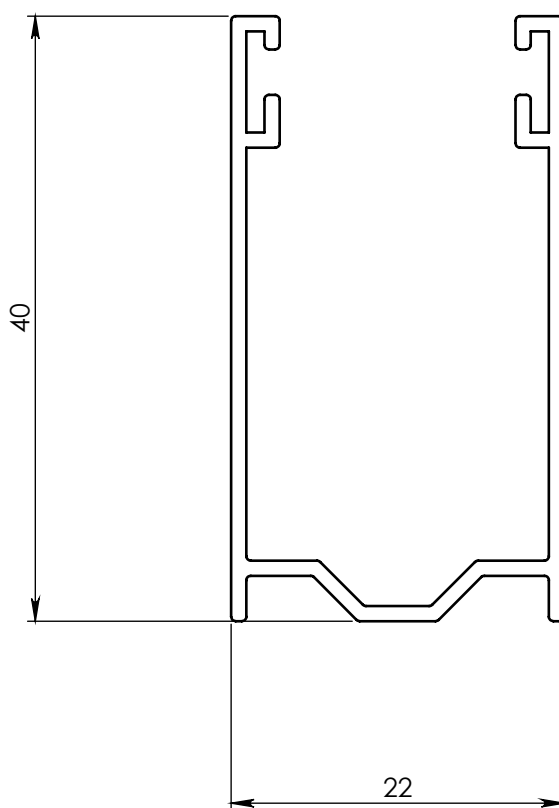

COU-40M

Ech.
2:1

Désignation :

Coulisse C40 allégée

PROFALUX
volets roulants

24/09/2013

DEPOIZIER F

74 300 THYEZ - Tél. 04 50 98 42 27