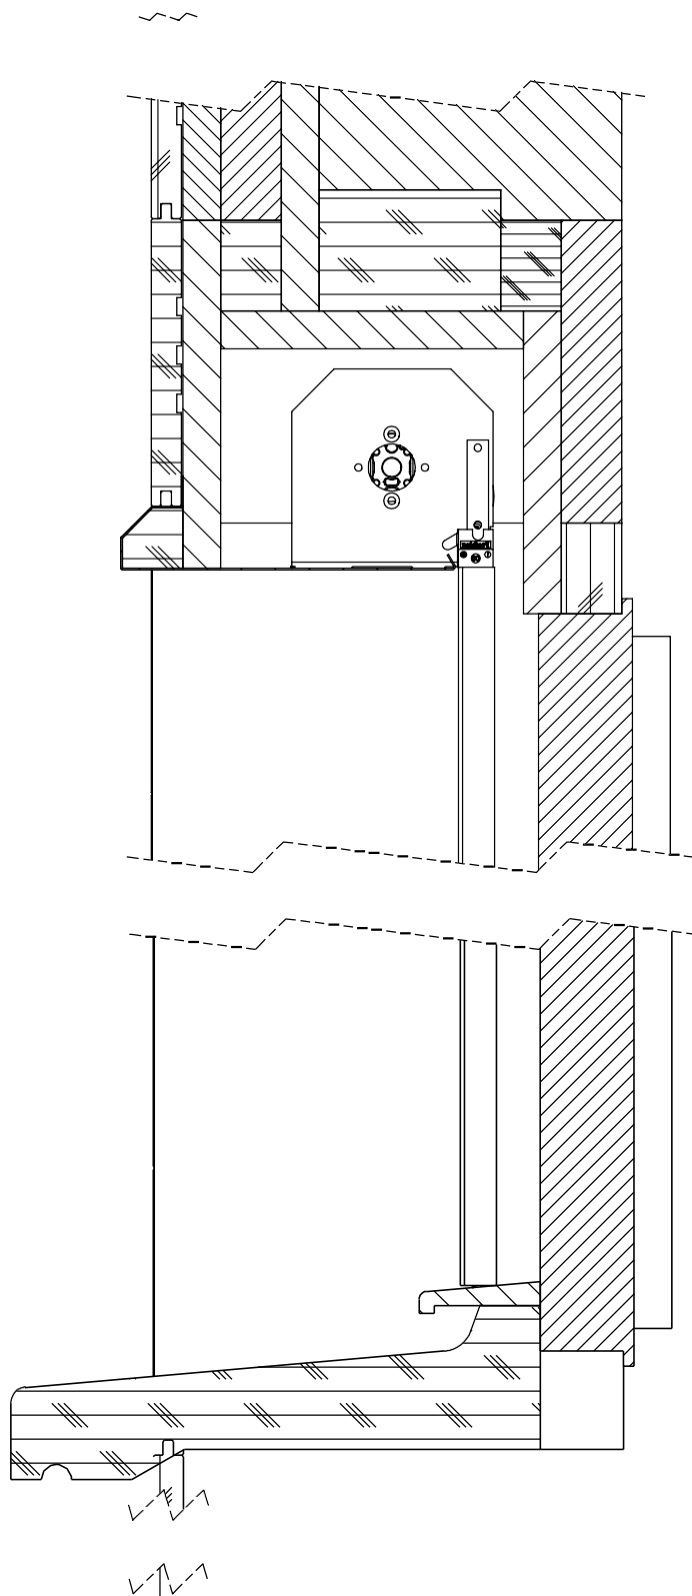

PO-EX13ESP-C-3

Ech.
1:20

Désignation :

Presto joues avec retour-tablier PX39

26/09/2013

DEPOIZIER F

PROFALUX
volets roulants

74 300 THYEZ - Tél. 04 50 98 42 27