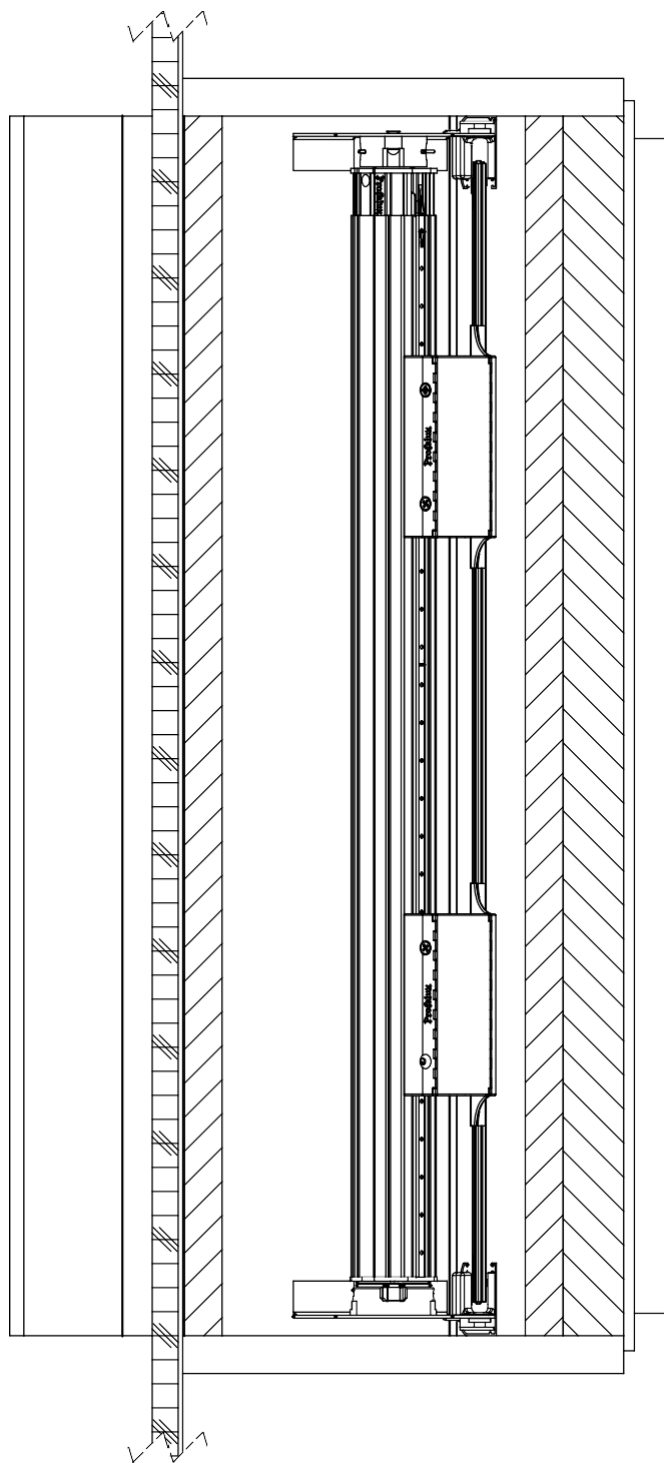

PO-EX13ESP-D-3

Ech.
1:20

Désignation :

Presto joues avec retour-tablier PX39

26/09/2013

DEPOIZIER F

PROFALUX
volets roulants

74 300 THYEZ - Tél. 04 50 98 42 27