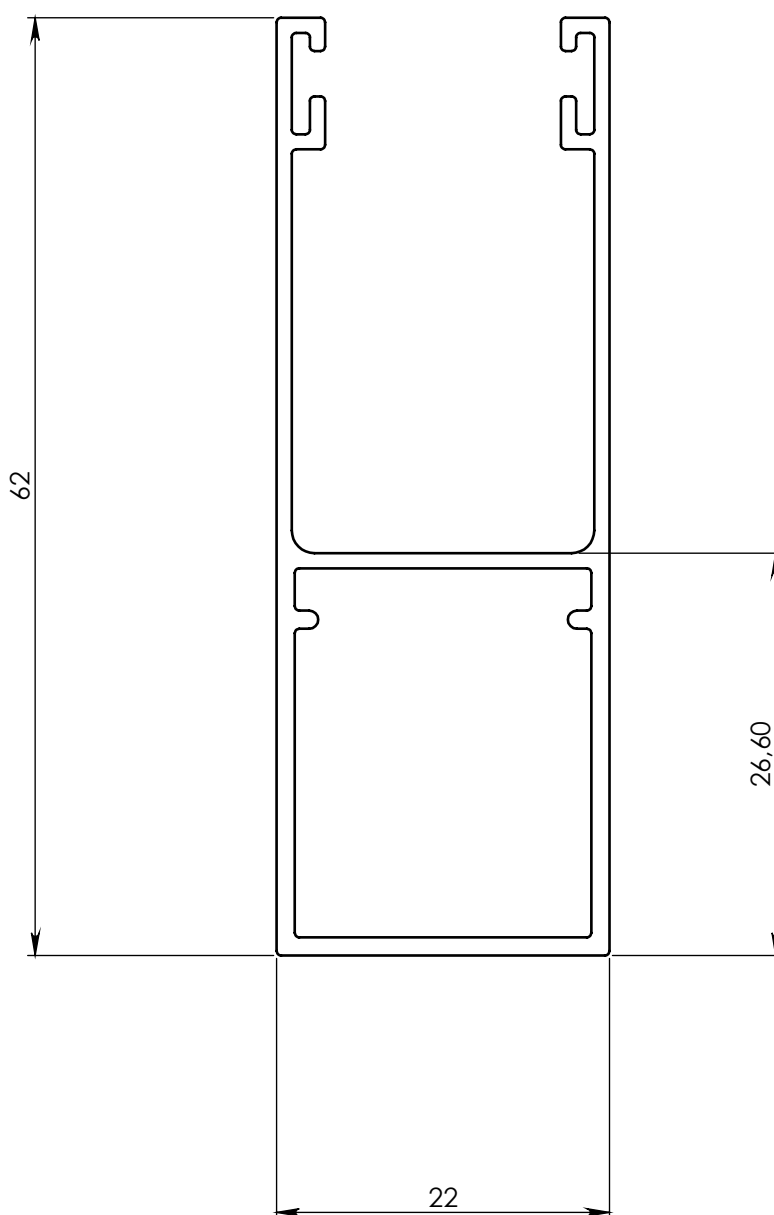

COU-62M

Ech.
2:1

Désignation :

Coulisse C62M allégée

24/09/2013

DEPOIZIER F

PROFALUX
volets roulants

74 300 THYEZ - Tél. 04 50 98 42 27