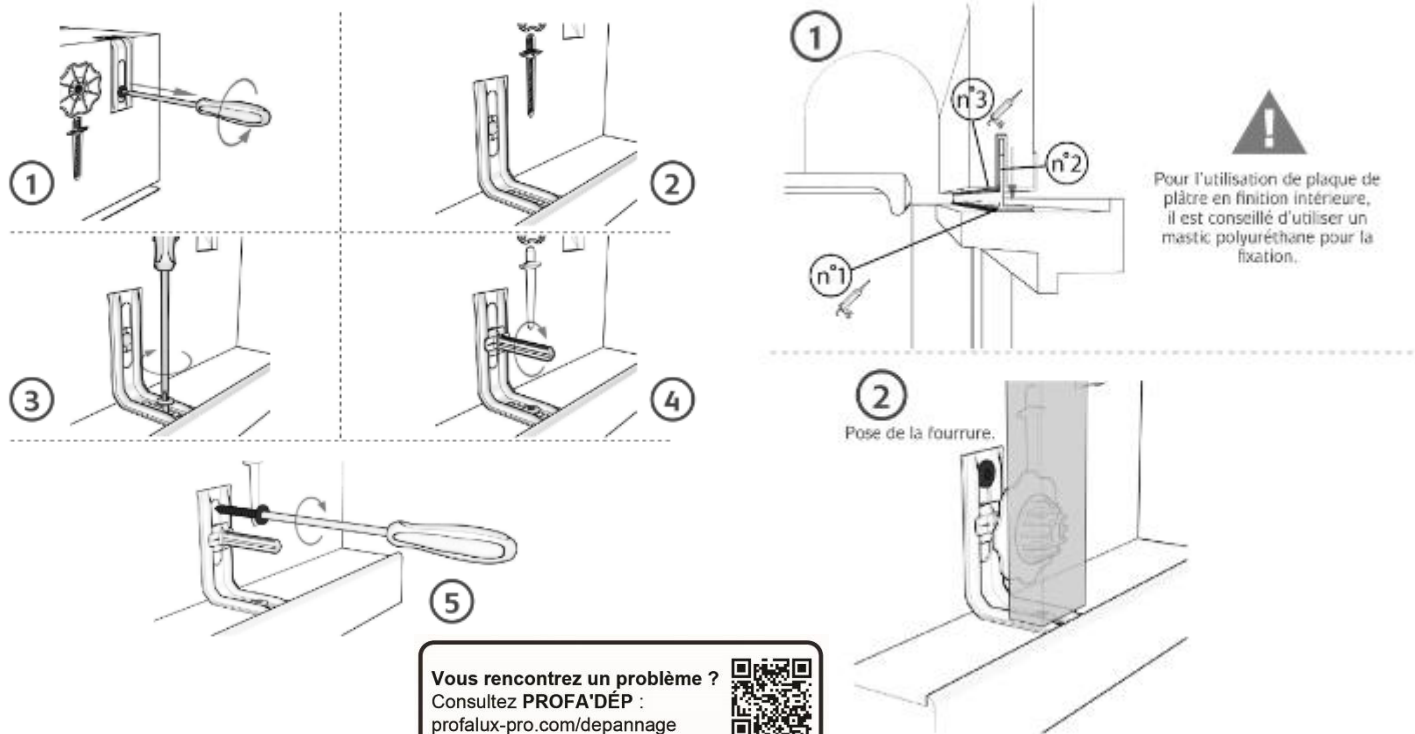

NOTICE DE POSE DU COFFR'N CONNECT

Pose du Coffre

Reprise de traverse haute

Étanchéité profil de rattrapage et fixation de la plaque de plâtre

suivant l'additif commun d'avril 2010 relatif à l'obtention d'avis technique par le GS16 du CSTB