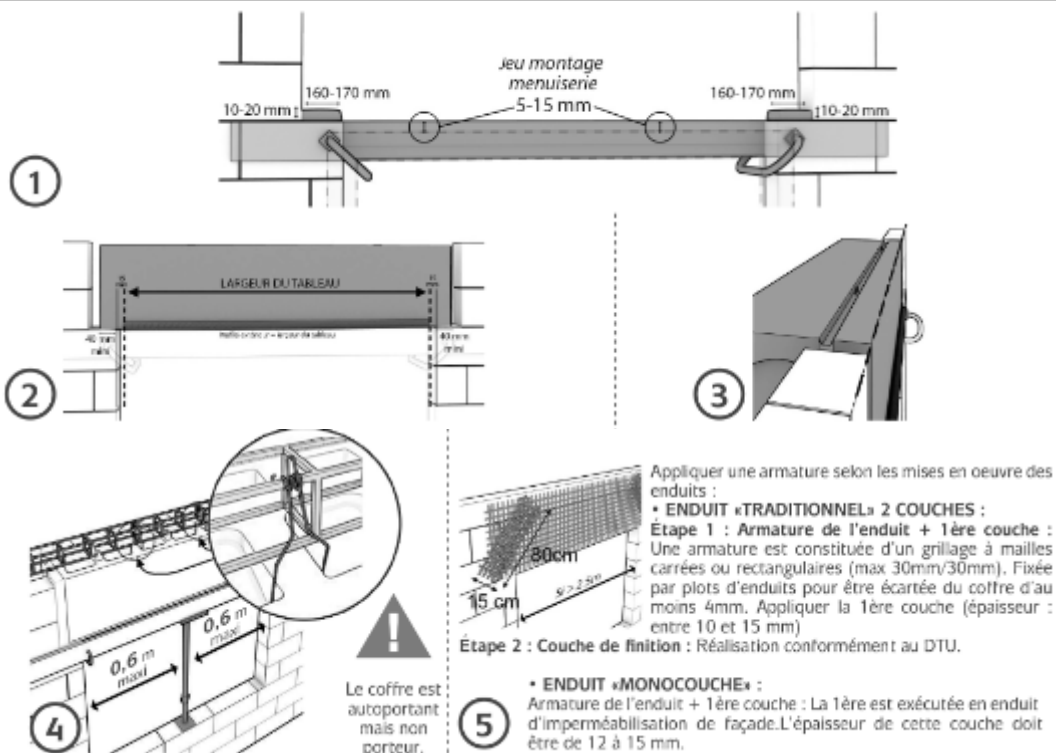

NOTICE DE POSE DU COFFR'N CONNECT

Pose du Coffre

Reprise de traverse haute

Étanchéité profil de rattrapage et fixation de la plaque de plâtre

suivant l'additif commun d'avril 2010 relatif à l'obtention d'avis technique par le GS16 du CSTB