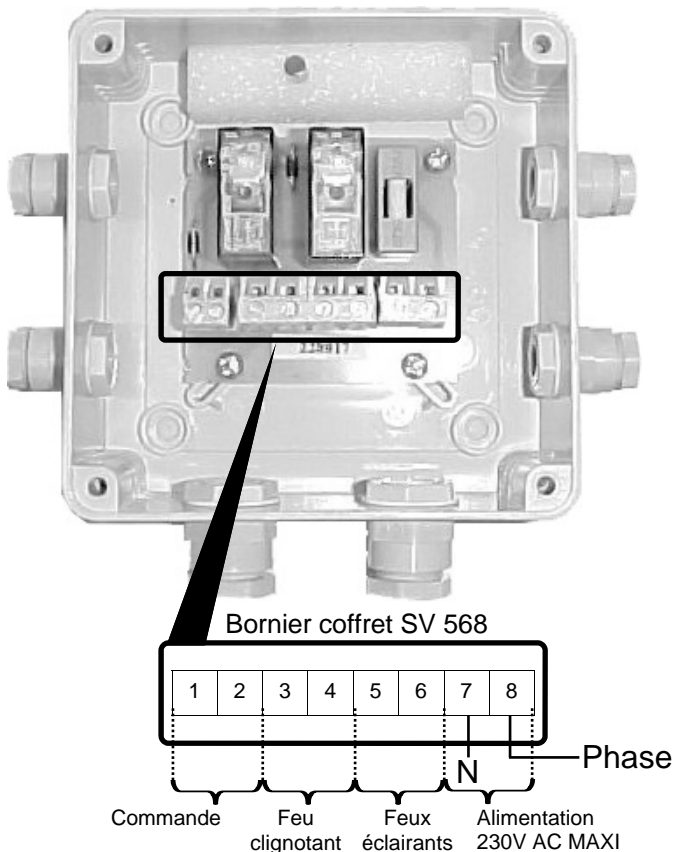

Notice de branchement

N°9316

09/15

Porte Sectionnelle Villa

Coffret SV 568
avec moteurs Villa TD/Horizon
pour Villa accessible au public

(Document réservé aux installateurs)

Coffret SV 568

Signalisation de zone dangereuse

Feu orange clignotant extérieur
220 Volts - MAXI 2x15W

Feux éclairants intérieur et extérieur
220 Volts - MAXI 2x40W

NOTA :

Les feux doivent être installés à proximité immédiate de la porte

Moteurs Villa TD 500 ou TD 650 ou TD 800