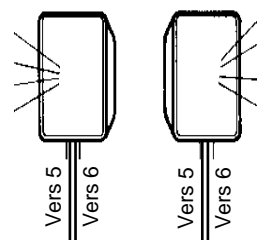

Notice de branchement

N°9316

09/15

Porte Sectionnelle Villa

Coffret SV 568
avec moteurs Villa TD/Horizon
pour Villa accessible au public

(Document réservé aux installateurs)

Coffret SV 568

Signalisation de zone dangereuse

Feu orange clignotant extérieur
220 Volts - MAXI 2x15W

Feux éclairants intérieur et extérieur
220 Volts - MAXI 2x40W

NOTA :

Les feux doivent être installés à proximité immédiate de la porte

Moteurs Villa TD 500 ou TD 650 ou TD 800