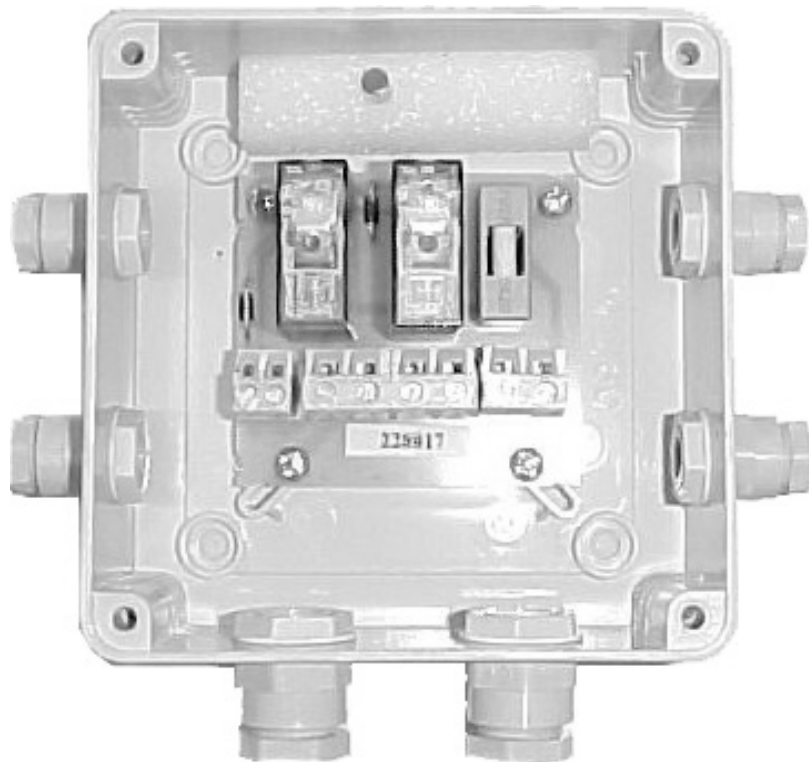

Notice de branchement

N°9316

09/15

Porte Sectionnelle Villa

Coffret SV 568
avec moteurs Villa TD/Horizon
pour Villa accessible au public

(Document réservé aux installateurs)

Coffret SV 568

Signalisation de zone dangereuse

Feu orange clignotant extérieur
220 Volts - MAXI 2x15W

Feux éclairants intérieur et extérieur
220 Volts - MAXI 2x40W

NOTA :

Les feux doivent être installés à proximité immédiate de la porte

Moteurs Villa TD 500 ou TD 650 ou TD 800