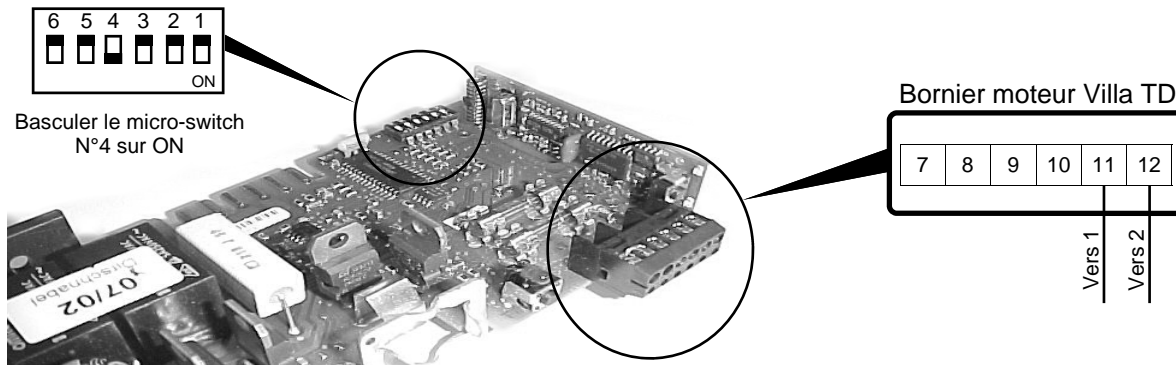

Notice de branchement

N°9316

09/15

Porte Sectionnelle Villa

Coffret SV 568
avec moteurs Villa TD/Horizon
pour Villa accessible au public

(Document réservé aux installateurs)

Coffret SV 568

Signalisation de zone dangereuse

Feu orange clignotant extérieur
220 Volts - MAXI 2x15W

Feux éclairants intérieur et extérieur
220 Volts - MAXI 2x40W

NOTA :

Les feux doivent être installés à proximité immédiate de la porte

Moteurs Villa TD 500 ou TD 650 ou TD 800