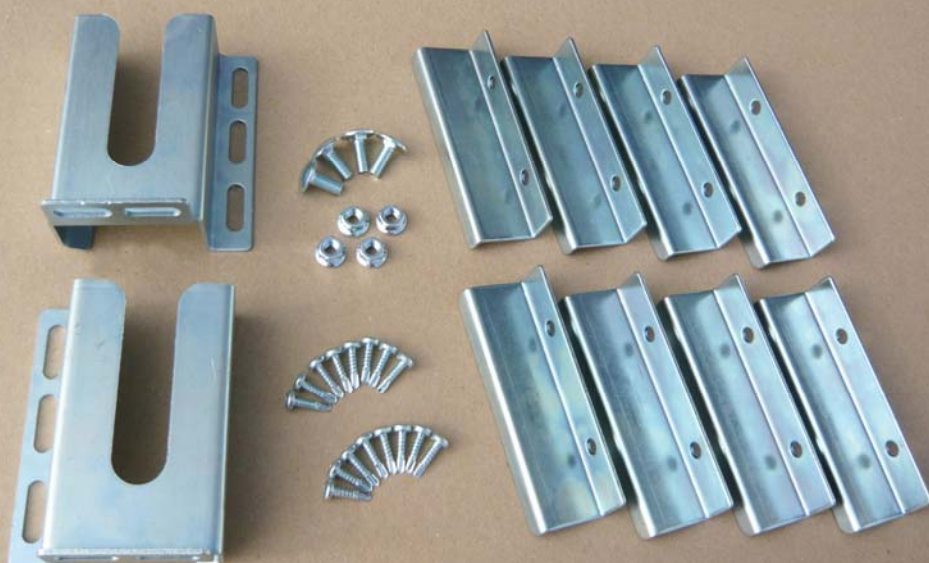

Notice : N° 9329

INSTALLATION

SECTIONNELLE VILLA

Kit de sécurité
(Montage sur rail vertical)

Contenu du kit n°70

(Document réservé aux installateurs)

Montage des consoles basses

1/ Fixation au sol

2/ Fixation au rail

Montage des plaques intermédiaires

1/ Porte fermée, effectuer marquages

2/ Porte ouverte, fixer les plaques